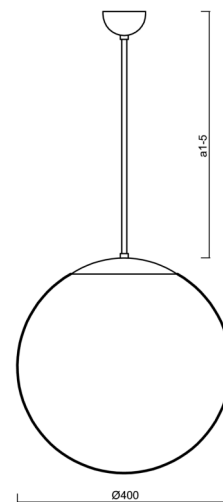

ISIS P3 PE

Kód produktu: ISI66071

Typ: LED-5L06E600Z11/PE3/a2 NL 3K#

Krátký popis svítidla: Nerez leštěné závěsné LED svítidlo ON/OFF a polyetylenové stínidlo

Technické

Typy svítidel	Klasické on/off
Typ montáže	závěsné - tyč
Materiál základny	nerez ocel
Materiál stínidla	polyetylen
Barva základny	nerez leštěná
Barva stínidla	bílá
Držení stínidla	sklapovací systém
Umístění montáže	strop
Šířka	400 mm
Délka	400 mm
Výška	400 mm
Průměr	ø 400 mm
Délka závěsu	400 mm
Montážní otvor	none
Kabelový vstup	není
Energetická třída	D
Rázová pevnost	IK10
Provozní teplota	od -20°C do +30°C

Elektrické

Příkon	27 W
Stupeň krytí	IP40
Objímka	LED modul
Svorkovnice	není
Počet svítidel na jistič B10A	31 ks
Počet svítidel na jistič B16A	50 ks
Počet svítidel na jistič C10A	52 ks
Počet svítidel na jistič C16A	85 ks

Světelné

Světelný tok svítidla	3910 lm
Světelný tok zdroje	4440 lm
Měrný výkon	144 lm/W
Teplota	3000 K
Životnost LED L80/B10	100000 hod
CRI	Ra80
MacAdam	3
Fotobiologická bezpečnost svítidla dle EN 62471 (Blue light hazard)	Risk group 0

Eulum data pro výpočtové programy jsou k dispozici na www.osmont.cz.