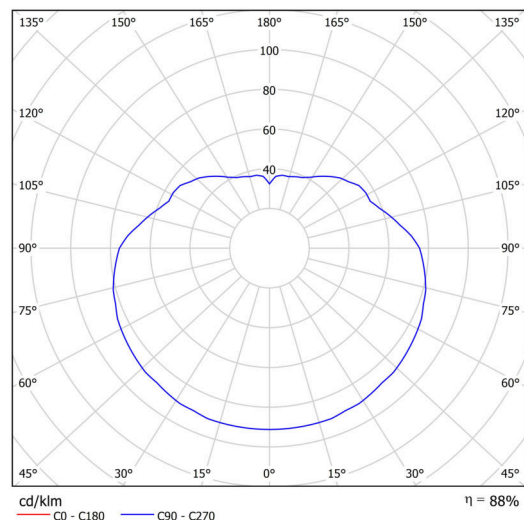

ISIS P3 PE

Kód produktu: ISI66071

Typ: LED-5L06E600Z11/PE3/a2 NL 3K#

Krátký popis svítidla: Nerez leštěné závěsné LED svítidlo ON/OFF a polyetylenové stínidlo

Technické

Typy svítidel	Klasické on/off
Typ montáže	závěsné - tyč
Materiál základny	nerez ocel
Materiál stínidla	polyetylen
Barva základny	nerez leštěná
Barva stínidla	bílá
Držení stínidla	sklapovací systém
Umístění montáže	strop
Šířka	400 mm
Délka	400 mm
Výška	400 mm
Průměr	ø 400 mm
Délka závěsu	400 mm
Montážní otvor	none
Kabelový vstup	není
Energetická třída	D
Rázová pevnost	IK10
Provozní teplota	od -20°C do +30°C

Elektrické

Příkon	27 W
Stupeň krytí	IP40
Objímka	LED modul
Svorkovnice	není
Počet svítidel na jistič B10A	31 ks
Počet svítidel na jistič B16A	50 ks
Počet svítidel na jistič C10A	52 ks
Počet svítidel na jistič C16A	85 ks

Světelné

Světelný tok svítidla	3910 lm
Světelný tok zdroje	4440 lm
Měrný výkon	144 lm/W
Teplota	3000 K
Životnost LED L80/B10	100000 hod
CRI	Ra80
MacAdam	3
Fotobiologická bezpečnost svítidla dle EN 62471 (Blue light hazard)	Risk group 0

Eulum data pro výpočtové programy jsou k dispozici na www.osmont.cz.