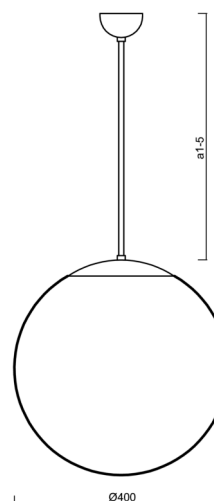

ISIS P3 PE

Kód produktu: ISI61893

Typ: LED-5L06E600Z11/PE3/a4 C 4K#

Krátký popis svítidla: Černé závěsné LED svítidlo ON/OFF a polyetylenové stínidlo

Technické

Typy svítidel	Klasické on/off
Typ montáže	závěsné - tyč
Materiál základny	ocel
Materiál stínidla	polyetylen
Barva základny	černá Ral9005
Barva stínidla	bílá
Držení stínidla	sklapovací systém
Umístění montáže	strop
Šířka	400 mm
Délka	400 mm
Výška	400 mm
Průměr	ø 400 mm
Délka závěsu	800 mm
Montážní otvor	none
Kabelový vstup	není
Energetická třída	D
Rázová pevnost	IK10
Provozní teplota	od -20°C do +30°C

Elektrické

Příkon	27 W
Stupeň krytí	IP40
Objímka	LED modul
Svorkovnice	není
Počet svítidel na jistič B10A	31 ks
Počet svítidel na jistič B16A	50 ks
Počet svítidel na jistič C10A	52 ks
Počet svítidel na jistič C16A	85 ks

Světelné

Světelný tok svítidla	4070 lm
Světelný tok zdroje	4630 lm
Měrný výkon	150 lm/W
Teplota	4000 K
Životnost LED L80/B10	100000 hod
CRI	Ra80
MacAdam	3
Fotobiologická bezpečnost svítidla dle EN 62471 (Blue light hazard)	Risk group 0

Eulum data pro výpočtové programy jsou k dispozici na www.osmont.cz.