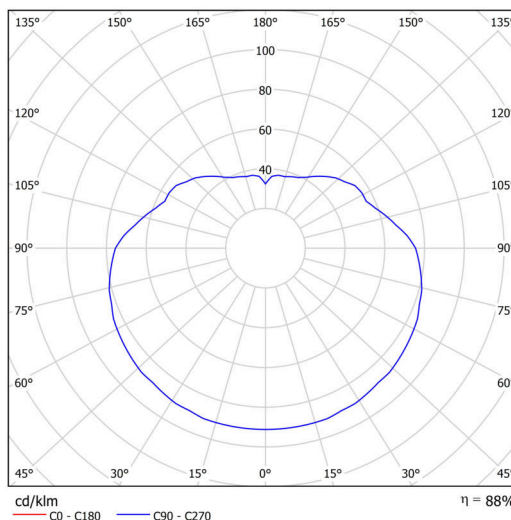

ISIS P3 PE

Kód produktu: ISI61893

Typ: LED-5L06E600Z11/PE3/a4 C 4K#

Krátký popis svítidla: Černé závěsné LED svítidlo ON/OFF a polyetylenové stínidlo

Technické

Typy svítidel	Klasické on/off
Typ montáže	závěsné - tyč
Materiál základny	ocel
Materiál stínidla	polyetylen
Barva základny	černá Ral9005
Barva stínidla	bílá
Držení stínidla	sklapovací systém
Umístění montáže	strop
Šířka	400 mm
Délka	400 mm
Výška	400 mm
Průměr	ø 400 mm
Délka závěsu	800 mm
Montážní otvor	none
Kabelový vstup	není
Energetická třída	D
Rázová pevnost	IK10
Provozní teplota	od -20°C do +30°C

Elektrické

Příkon	27 W
Stupeň krytí	IP40
Objímka	LED modul
Svorkovnice	není
Počet svítidel na jistič B10A	31 ks
Počet svítidel na jistič B16A	50 ks
Počet svítidel na jistič C10A	52 ks
Počet svítidel na jistič C16A	85 ks

Světelné

Světelný tok svítidla	4070 lm
Světelný tok zdroje	4630 lm
Měrný výkon	150 lm/W
Teplota	4000 K
Životnost LED L80/B10	100000 hod
CRI	Ra80
MacAdam	3
Fotobiologická bezpečnost svítidla dle EN 62471 (Blue light hazard)	Risk group 0

Eulum data pro výpočtové programy jsou k dispozici na www.osmont.cz.