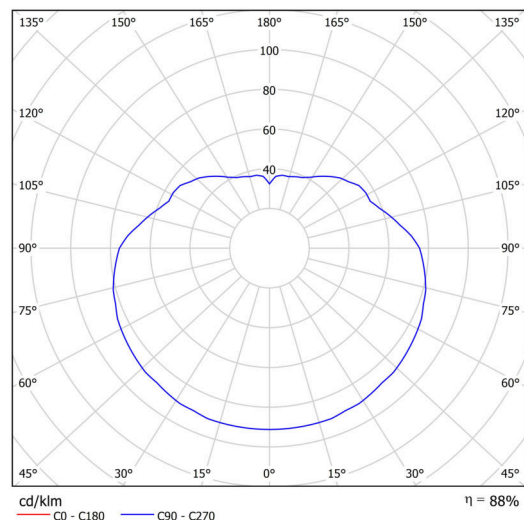

ISIS P3 PE

Kód produktu: ISI61890

Typ: LED-5L06E600Z11/PE3/a1 C 4K#

Krátký popis svítidla: Černé závěsné LED svítidlo ON/OFF a polyetylenové stínidlo

Technické

Typy svítidel	Klasické on/off
Typ montáže	závěsné - tyč
Materiál základny	ocel
Materiál stínidla	polyetylen
Barva základny	černá Ral9005
Barva stínidla	bílá
Držení stínidla	sklapovací systém
Umístění montáže	strop
Šířka	400 mm
Délka	400 mm
Výška	400 mm
Průměr	ø 400 mm
Délka závěsu	200 mm
Montážní otvor	none
Kabelový vstup	není
Energetická třída	D
Rázová pevnost	IK10
Provozní teplota	od -20°C do +30°C

Elektrické

Příkon	27 W
Stupeň krytí	IP40
Objímka	LED modul
Svorkovnice	není
Počet svítidel na jistič B10A	31 ks
Počet svítidel na jistič B16A	50 ks
Počet svítidel na jistič C10A	52 ks
Počet svítidel na jistič C16A	85 ks

Světelné

Světelný tok svítidla	4070 lm
Světelný tok zdroje	4630 lm
Měrný výkon	150 lm/W
Teplota	4000 K
Životnost LED L80/B10	100000 hod
CRI	Ra80
MacAdam	3
Fotobiologická bezpečnost svítidla dle EN 62471 (Blue light hazard)	Risk group 0

Eulum data pro výpočtové programy jsou k dispozici na www.osmont.cz.