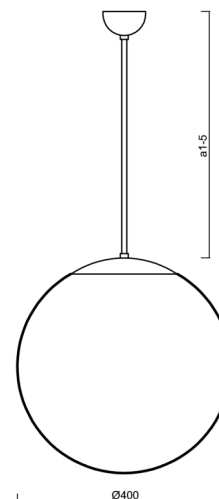

ISIS P3 PE

Kód produktu: ISI61890

Typ: LED-5L06E600Z11/PE3/a1 C 4K#

Krátký popis svítidla: Černé závěsné LED svítidlo ON/OFF a polyetylenové stínidlo

Technické

Typy svítidel	Klasické on/off
Typ montáže	závěsné - tyč
Materiál základny	ocel
Materiál stínidla	polyetylen
Barva základny	černá Ral9005
Barva stínidla	bílá
Držení stínidla	sklapovací systém
Umístění montáže	strop
Šířka	400 mm
Délka	400 mm
Výška	400 mm
Průměr	ø 400 mm
Délka závěsu	200 mm
Montážní otvor	none
Kabelový vstup	není
Energetická třída	D
Rázová pevnost	IK10
Provozní teplota	od -20°C do +30°C

Elektrické

Příkon	27 W
Stupeň krytí	IP40
Objímka	LED modul
Svorkovnice	není
Počet svítidel na jistič B10A	31 ks
Počet svítidel na jistič B16A	50 ks
Počet svítidel na jistič C10A	52 ks
Počet svítidel na jistič C16A	85 ks

Světelné

Světelný tok svítidla	4070 lm
Světelný tok zdroje	4630 lm
Měrný výkon	150 lm/W
Teplota	4000 K
Životnost LED L80/B10	100000 hod
CRI	Ra80
MacAdam	3
Fotobiologická bezpečnost svítidla dle EN 62471 (Blue light hazard)	Risk group 0

Eulum data pro výpočtové programy jsou k dispozici na www.osmont.cz.