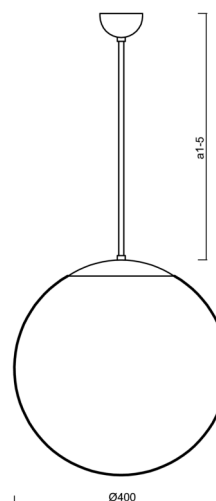

ISIS P3 PE

Kód produktu: ISI61390

Typ: LED-5L06E600Z11/PE3/a1 C 3K#

Krátký popis svítidla: Černé závěsné LED svítidlo ON/OFF a polyetylenové stínidlo

Technické

Typy svítidel	Klasické on/off
Typ montáže	závěsné - tyč
Materiál základny	ocel
Materiál stínidla	polyetylen
Barva základny	černá Ral9005
Barva stínidla	bílá
Držení stínidla	sklapovací systém
Umístění montáže	strop
Šířka	400 mm
Délka	400 mm
Výška	400 mm
Průměr	ø 400 mm
Délka závěsu	200 mm
Montážní otvor	none
Kabelový vstup	není
Energetická třída	D
Rázová pevnost	IK10
Provozní teplota	od -20°C do +30°C

Elektrické

Příkon	27 W
Stupeň krytí	IP40
Objímka	LED modul
Svorkovnice	není
Počet svítidel na jistič B10A	31 ks
Počet svítidel na jistič B16A	50 ks
Počet svítidel na jistič C10A	52 ks
Počet svítidel na jistič C16A	85 ks

Světelné

Světelný tok svítidla	3910 lm
Světelný tok zdroje	4440 lm
Měrný výkon	144 lm/W
Teplota	3000 K
Životnost LED L80/B10	100000 hod
CRI	Ra80
MacAdam	3
Fotobiologická bezpečnost svítidla dle EN 62471 (Blue light hazard)	Risk group 0

Eulum data pro výpočtové programy jsou k dispozici na www.osmont.cz.