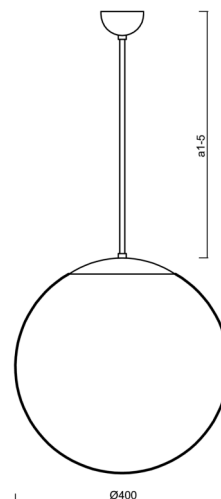

ISIS P3 PE

Kód produktu: ISI45901

Typ: Z11/PE3/a2 B*

Krátký popis svítidla: Bílé závěsné žárovkové svítidlo ON/OFF a polyetylenové stínidlo

Technické

Typy svítidel	Klasické on/off
Typ montáže	závěsné - tyč
Materiál základny	ocel
Materiál stínidla	polyetylen
Barva základny	bílá Ral9003
Barva stínidla	bílá
Držení stínidla	ocelový držák
Umístění montáže	strop
Šířka	400 mm
Délka	400 mm
Výška	400 mm
Průměr	ø 400 mm
Délka závěsu	400 mm
Montážní otvor	není
Rázová pevnost	IK10
Provozní teplota	od -20°C do +30°C

Elektrické

Příkon	40 W
Stupeň krytí	IP40
Objímka	E27
Svorkovnice	není

Světelné

Fotobiologická bezpečnost svítidla dle EN 62471 (Blue light hazard)	Risk group 0

Eulum data pro výpočtové programy jsou k dispozici na www.osmont.cz.