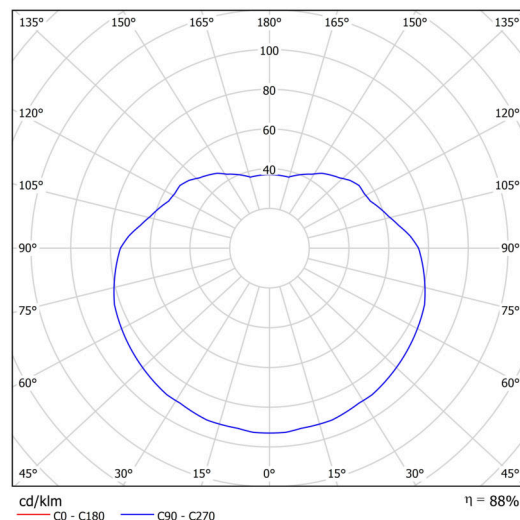

ISIS P3 PE

Kód produktu: ISI45901

Typ: Z11/PE3/a2 B*

Krátký popis svítidla: Bílé závěsné žárovkové svítidlo ON/OFF a polyetylenové stínidlo

Technické

Typy svítidel	Klasické on/off
Typ montáže	závěsné - tyč
Materiál základny	ocel
Materiál stínidla	polyetylen
Barva základny	bílá Ral9003
Barva stínidla	bílá
Držení stínidla	ocelový držák
Umístění montáže	strop
Šířka	400 mm
Délka	400 mm
Výška	400 mm
Průměr	ø 400 mm
Délka závěsu	400 mm
Montážní otvor	není
Rázová pevnost	IK10
Provozní teplota	od -20°C do +30°C

Elektrické

Příkon	40 W
Stupeň krytí	IP40
Objímka	E27
Svorkovnice	není

Světelné

Fotobiologická bezpečnost svítidla dle EN 62471 (Blue light hazard)	Risk group 0

Eulum data pro výpočtové programy jsou k dispozici na www.osmont.cz.