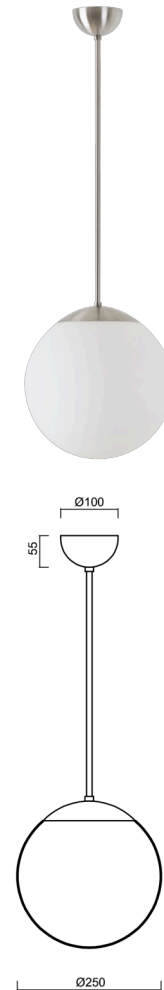

ISIS P2A PM-M

Kód produktu: ISI70969

Typ: LED-5L06E300Z11/PM2AM/L100 NB 4K#

Krátký popis svítidla: Nerez broušené závěsné LED svítidlo ON/OFF a matované PMMA stínidlo. Tyčový závěs o délce 100 cm.

Technická data

Typy svítidel	Klasické on/off
Typ montáže	závěsné - tyč
Materiál základny	nerez ocel
Materiál stínidla	opálový polymethylmetakrylát
Barva základny	nerez broušená
Barva stínidla	bílá
Držení stínidla	ocelový držák
Umístění montáže	strop
Šířka	250 mm
Délka	250 mm
Výška	250 mm
Průměr	Ø 250 mm
Délka závěsu	1000 mm
Montážní otvor	není
Energetická třída	D
Rázová pevnost	IK06
Provozní teplota	od -20°C do +30°C

Elektrická data

Příkon	14 W
Stupeň krytí	IP40
Objímka	LED modul
Svorkovnice	není
Počet svítidel na jistič B10A	72 ks
Počet svítidel na jistič B16A	116 ks
Počet svítidel na jistič C10A	72 ks
Počet svítidel na jistič C16A	116 ks
Počet LED driverů	1

Světelná data

Světelný tok svítidla	2090 lm
Světelný tok zdroje	2380 lm
Měrný výkon	149 lm/W
Teplota chromatičnosti	4000 K
Životnost LED L80/B10	100000 hod
CRI	Ra80
MacAdam	3
Fotobiologická bezpečnost svítidla dle EN 62471 (Blue light hazard)	Risk group 0

Eulum data pro výpočtové programy jsou k dispozici na www.osmont.cz.