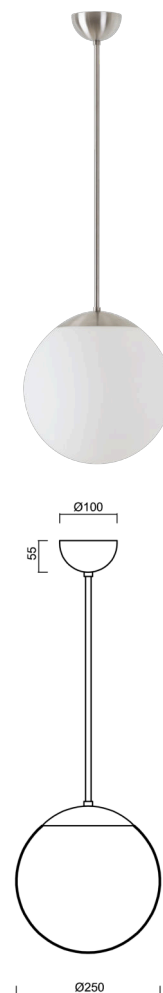

ISIS P2A PM-M

Kód produktu: ISI70966

Typ: LED-5L06E300Z11/PM2AM/L40 NB 4K#

Krátký popis svítidla: Nerez broušené závěsné LED svítidlo ON/OFF a matované PMMA stínidlo. Tyčový závěs o délce 40 cm.

Technická data

Typy svítidel	Klasické on/off
Typ montáže	závěsné - tyč
Materiál základny	nerez ocel
Materiál stínidla	opálový polymethylmetakrylát
Barva základny	nerez broušená
Barva stínidla	bílá
Držení stínidla	ocelový držák
Umístění montáže	strop
Šířka	250 mm
Délka	250 mm
Výška	250 mm
Průměr	ø 250 mm
Délka závěsu	400 mm
Montážní otvor	není
Energetická třída	D
Rázová pevnost	IK06
Provozní teplota	od -20°C do +30°C

Elektrická data

Příkon	14 W
Stupeň krytí	IP40
Objímka	LED modul
Svorkovnice	není
Počet svítidel na jistič B10A	72 ks
Počet svítidel na jistič B16A	116 ks
Počet svítidel na jistič C10A	72 ks
Počet svítidel na jistič C16A	116 ks
Počet LED driverů	1

Světelná data

Světelný tok svítidla	2090 lm
Světelný tok zdroje	2380 lm
Měrný výkon	149 lm/W
Teplota chromatičnosti	4000 K
Životnost LED L80/B10	100000 hod
CRI	Ra80
MacAdam	3
Fotobiologická bezpečnost svítidla dle EN 62471 (Blue light hazard)	Risk group 0

Eulum data pro výpočtové programy jsou k dispozici na www.osmont.cz.