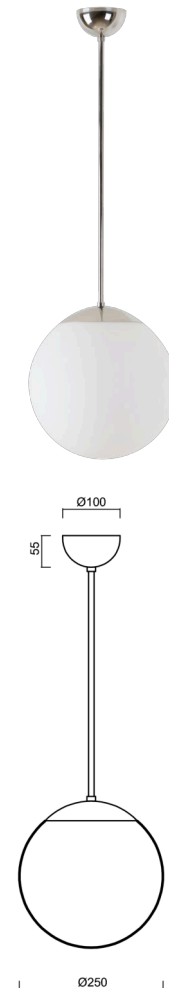

ISIS P2A PM-M

Kód produktu: ISI70955

Typ: LED-5L06E300Z11/PM2AM/L20 NL 4K#

Krátký popis svítidla: Nerez leštěné závěsné LED svítidlo ON/OFF a matované PMMA stínidlo. Tyčový závěs o délce 20 cm.

Technická data

Typy svítidel	Klasické on/off
Typ montáže	závěsné - tyč
Materiál základny	nerez ocel
Materiál stínidla	opálový polymethylmetakrylát
Barva základny	nerez leštěná
Barva stínidla	bílá
Držení stínidla	ocelový držák
Umístění montáže	strop
Šířka	250 mm
Délka	250 mm
Výška	250 mm
Průměr	Ø 250 mm
Délka závěsu	200 mm
Montážní otvor	není
Energetická třída	D
Rázová pevnost	IK06
Provozní teplota	od -20°C do +30°C

Elektrická data

Příkon	14 W
Stupeň krytí	IP40
Objímka	LED modul
Svorkovnice	není
Počet svítidel na jistič B10A	72 ks
Počet svítidel na jistič B16A	116 ks
Počet svítidel na jistič C10A	72 ks
Počet svítidel na jistič C16A	116 ks
Počet LED driverů	1

Světelná data

Světelný tok svítidla	2090 lm
Světelný tok zdroje	2380 lm
Měrný výkon	149 lm/W
Teplota chromatičnosti	4000 K
Životnost LED L80/B10	100000 hod
CRI	Ra80
MacAdam	3
Fotobiologická bezpečnost svítidla dle EN 62471 (Blue light hazard)	Risk group 0

Eulum data pro výpočtové programy jsou k dispozici na www.osmont.cz.