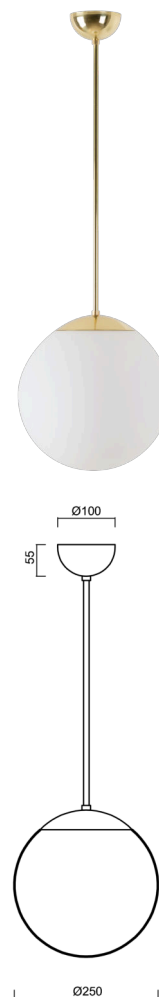

ISIS P2A PM-M

Kód produktu: ISI70953

Typ: LED-5L06E300Z11/PM2AM/L80 MS DALI 4K#

Krátký popis svítidla: Mosazné závěsné LED svítidlo DALI a matované PMMA stínidlo. Tyčový závěs o délce 80 cm.

Technická data

Typy svítidel	Stmívatelné
Typ montáže	závěsné - tyč
Materiál základny	Mosaz
Materiál stínidla	opálový polymethylmetakrylát
Barva základny	mosaz leštěná
Barva stínidla	bílá
Držení stínidla	ocelový držák
Umístění montáže	strop
Šířka	250 mm
Délka	250 mm
Výška	250 mm
Průměr	Ø 250 mm
Délka závěsu	800 mm
Montážní otvor	není
Energetická třída	D
Rázová pevnost	IK06
Provozní teplota	od -20°C do +30°C

Elektrická data

Příkon	14 W
Stupeň krytí	IP40
Objímka	LED modul
Svorkovnice	není
Počet svítidel na jistič B10A	41 ks
Počet svítidel na jistič B16A	66 ks
Počet svítidel na jistič C10A	66 ks
Počet svítidel na jistič C16A	106 ks
Spínací proud	≤ 7,5 A / 16 µsec
Počet LED driverů	1

Světelná data

Světelný tok svítidla	2090 lm
Světelný tok zdroje	2380 lm
Měrný výkon	149 lm/W
Teplota chromatičnosti	4000 K
Životnost LED L80/B10	100000 hod
CRI	Ra80
MacAdam	3
Fotobiologická bezpečnost svítidla dle EN 62471 (Blue light hazard)	Risk group 0

Eulum data pro výpočtové programy jsou k dispozici na www.osmont.cz.