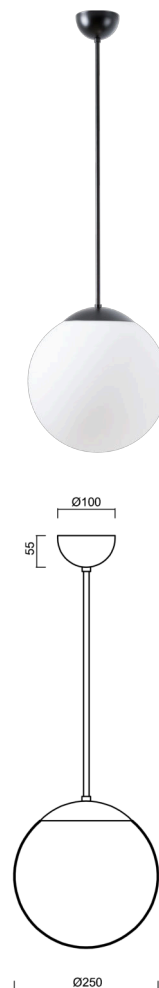

ISIS P2A PM-M

Kód produktu: ISI70942

Typ: LED-5L06E300Z11/PM2AM/L60 C DALI 4K#

Krátký popis svítidla: Černé závěsné LED svítidlo DALI a matované PMMA stínidlo. Tyčový závěs o délce 60 cm.

Technická data

Typy svítidel	Stmívatelné
Typ montáže	závěsné - tyč
Materiál základny	ocel
Materiál stínidla	opálový polymethylmetakrylát
Barva základny	černá Ral9005
Barva stínidla	bílá
Držení stínidla	ocelový držák
Umístění montáže	strop
Šířka	250 mm
Délka	250 mm
Výška	250 mm
Průměr	ø 250 mm
Délka závěsu	600 mm
Montážní otvor	není
Energetická třída	D
Rázová pevnost	IK06
Provozní teplota	od -20°C do +30°C

Elektrická data

Příkon	14 W
Stupeň krytí	IP40
Objímka	LED modul
Svorkovnice	není
Počet svítidel na jistič B10A	41 ks
Počet svítidel na jistič B16A	66 ks
Počet svítidel na jistič C10A	66 ks
Počet svítidel na jistič C16A	106 ks
Spínací proud	≤ 7,5 A / 16 µsec
Počet LED driverů	1

Světelná data

Světelný tok svítidla	2090 lm
Světelný tok zdroje	2380 lm
Měrný výkon	149 lm/W
Teplota chromatičnosti	4000 K
Životnost LED L80/B10	100000 hod
CRI	Ra80
MacAdam	3
Fotobiologická bezpečnost svítidla dle EN 62471 (Blue light hazard)	Risk group 0

Eulum data pro výpočtové programy jsou k dispozici na www.osmont.cz.