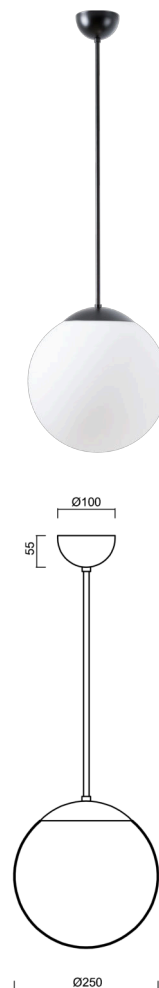

ISIS P2A PM-M

Kód produktu: ISI70939

Typ: LED-5L06E300Z11/PM2AM/L100 C 4K#

Krátký popis svítidla: Černé závěsné LED svítidlo ON/OFF a matované PMMA stínidlo. Tyčový závěs o délce 100 cm.

Technická data

Typy svítidel	Klasické on/off
Typ montáže	závěsné - tyč
Materiál základny	ocel
Materiál stínidla	opálový polymethylmetakrylát
Barva základny	černá Ral9005
Barva stínidla	bílá
Držení stínidla	ocelový držák
Umístění montáže	strop
Šířka	250 mm
Délka	250 mm
Výška	250 mm
Průměr	Ø 250 mm
Délka závěsu	1000 mm
Montážní otvor	není
Energetická třída	D
Rázová pevnost	IK06
Provozní teplota	od -20°C do +30°C

Elektrická data

Příkon	14 W
Stupeň krytí	IP40
Objímka	LED modul
Svorkovnice	není
Počet svítidel na jistič B10A	72 ks
Počet svítidel na jistič B16A	116 ks
Počet svítidel na jistič C10A	72 ks
Počet svítidel na jistič C16A	116 ks
Počet LED driverů	1

Světelná data

Světelný tok svítidla	2090 lm
Světelný tok zdroje	2380 lm
Měrný výkon	149 lm/W
Teplota chromatičnosti	4000 K
Životnost LED L80/B10	100000 hod
CRI	Ra80
MacAdam	3
Fotobiologická bezpečnost svítidla dle EN 62471 (Blue light hazard)	Risk group 0

Eulum data pro výpočtové programy jsou k dispozici na www.osmont.cz.