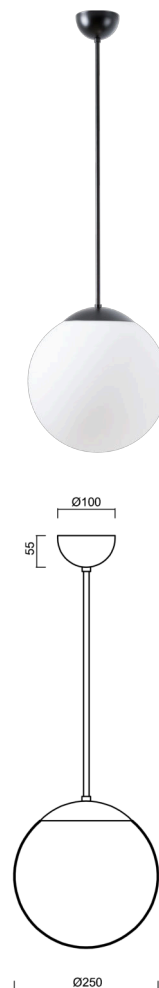

ISIS P2A PM-M

Kód produktu: ISI70936

Typ: LED-5L06E300Z11/PM2AM/L40 C 4K#

Krátký popis svítidla: Černé závěsné LED svítidlo ON/OFF a matované PMMA stínidlo. Tyčový závěs o délce 40 cm.

Technická data

Typy svítidel	Klasické on/off
Typ montáže	závěsné - tyč
Materiál základny	ocel
Materiál stínidla	opálový polymethylmetakrylát
Barva základny	černá Ral9005
Barva stínidla	bílá
Držení stínidla	ocelový držák
Umístění montáže	strop
Šířka	250 mm
Délka	250 mm
Výška	250 mm
Průměr	Ø 250 mm
Délka závěsu	400 mm
Montážní otvor	není
Energetická třída	D
Rázová pevnost	IK06
Provozní teplota	od -20°C do +30°C

Elektrická data

Příkon	14 W
Stupeň krytí	IP40
Objímka	LED modul
Svorkovnice	není
Počet svítidel na jistič B10A	72 ks
Počet svítidel na jistič B16A	116 ks
Počet svítidel na jistič C10A	72 ks
Počet svítidel na jistič C16A	116 ks
Počet LED driverů	1

Světelná data

Světelný tok svítidla	2090 lm
Světelný tok zdroje	2380 lm
Měrný výkon	149 lm/W
Teplota chromatičnosti	4000 K
Životnost LED L80/B10	100000 hod
CRI	Ra80
MacAdam	3
Fotobiologická bezpečnost svítidla dle EN 62471 (Blue light hazard)	Risk group 0

Eulum data pro výpočtové programy jsou k dispozici na www.osmont.cz.