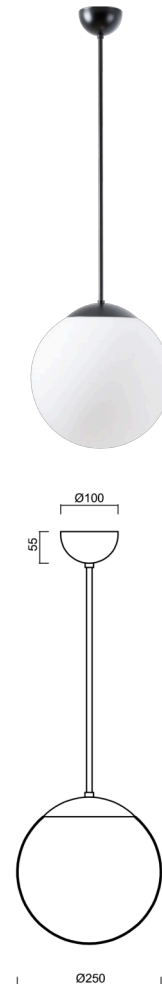

ISIS P2A PM-M

Kód produktu: ISI70935

Typ: LED-5L06E300Z11/PM2AM/L20 C 4K#

Krátký popis svítidla: Černé závěsné LED svítidlo ON/OFF a matované PMMA stínidlo. Tyčový závěs o délce 20 cm.

Technická data

Typy svítidel	Klasické on/off
Typ montáže	závěsné - tyč
Materiál základny	ocel
Materiál stínidla	opálový polymethylmetakrylát
Barva základny	černá Ral9005
Barva stínidla	bílá
Držení stínidla	ocelový držák
Umístění montáže	strop
Šířka	250 mm
Délka	250 mm
Výška	250 mm
Průměr	ø 250 mm
Délka závěsu	200 mm
Montážní otvor	není
Energetická třída	D
Rázová pevnost	IK06
Provozní teplota	od -20°C do +30°C

Elektrická data

Příkon	14 W
Stupeň krytí	IP40
Objímka	LED modul
Svorkovnice	není
Počet svítidel na jistič B10A	72 ks
Počet svítidel na jistič B16A	116 ks
Počet svítidel na jistič C10A	72 ks
Počet svítidel na jistič C16A	116 ks
Počet LED driverů	1

Světelná data

Světelný tok svítidla	2090 lm
Světelný tok zdroje	2380 lm
Měrný výkon	149 lm/W
Teplota chromatičnosti	4000 K
Životnost LED L80/B10	100000 hod
CRI	Ra80
MacAdam	3
Fotobiologická bezpečnost svítidla dle EN 62471 (Blue light hazard)	Risk group 0

Eulum data pro výpočtové programy jsou k dispozici na www.osmont.cz.