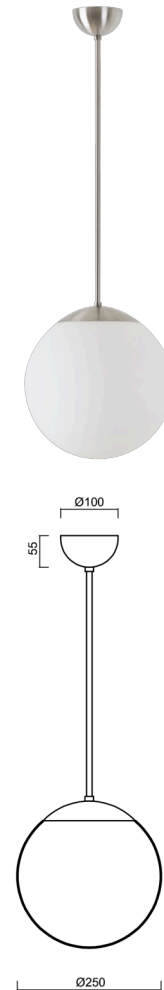

ISIS P2A PM-M

Kód produktu: ISI70469

Typ: LED-5L06E300Z11/PM2AM/L100 NB 3K#

Krátký popis svítidla: Nerez broušené závěsné LED svítidlo ON/OFF a matované PMMA stínidlo. Tyčový závěs o délce 100 cm.

Technická data

Typy svítidel	Klasické on/off
Typ montáže	závěsné - tyč
Materiál základny	nerez ocel
Materiál stínidla	opálový polymethylmetakrylát
Barva základny	nerez broušená
Barva stínidla	bílá
Držení stínidla	ocelový držák
Umístění montáže	strop
Šířka	250 mm
Délka	250 mm
Výška	250 mm
Průměr	Ø 250 mm
Délka závěsu	1000 mm
Montážní otvor	není
Energetická třída	D
Rázová pevnost	IK06
Provozní teplota	od -20°C do +30°C

Elektrická data

Příkon	14 W
Stupeň krytí	IP40
Objímka	LED modul
Svorkovnice	není
Počet svítidel na jistič B10A	72 ks
Počet svítidel na jistič B16A	116 ks
Počet svítidel na jistič C10A	72 ks
Počet svítidel na jistič C16A	116 ks
Počet LED driverů	1

Světelná data

Světelný tok svítidla	2010 lm
Světelný tok zdroje	2280 lm
Měrný výkon	143 lm/W
Teplota chromatičnosti	3000 K
Životnost LED L80/B10	100000 hod
CRI	Ra80
MacAdam	3
Fotobiologická bezpečnost svítidla dle EN 62471 (Blue light hazard)	Risk group 0

Eulum data pro výpočtové programy jsou k dispozici na www.osmont.cz.