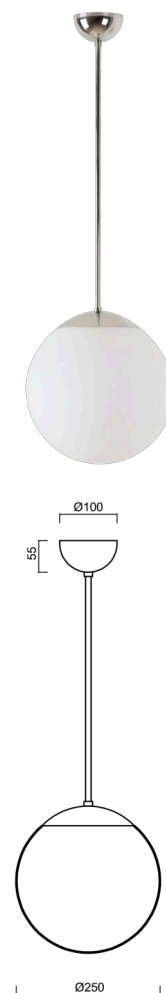

ISIS P2A PM-M

Kód produktu: ISI70455

Typ: LED-5L06E300Z11/PM2AM/L20 NL 3K#

Krátký popis svítidla: Nerez leštěné závěsné LED svítidlo ON/OFF a matované PMMA stínidlo. Tyčový závěs o délce 20 cm.

Technická data

Typy svítidel	Klasické on/off
Typ montáže	závěsné - tyč
Materiál základny	nerez ocel
Materiál stínidla	opálový polymethylmetakrylát
Barva základny	nerez leštěná
Barva stínidla	bílá
Držení stínidla	ocelový držák
Umístění montáže	strop
Šířka	250 mm
Délka	250 mm
Výška	250 mm
Průměr	Ø 250 mm
Délka závěsu	200 mm
Montážní otvor	není
Energetická třída	D
Rázová pevnost	IK06
Provozní teplota	od -20°C do +30°C

Elektrická data

Příkon	14 W
Stupeň krytí	IP40
Objímka	LED modul
Svorkovnice	není
Počet svítidel na jistič B10A	72 ks
Počet svítidel na jistič B16A	116 ks
Počet svítidel na jistič C10A	72 ks
Počet svítidel na jistič C16A	116 ks
Počet LED driverů	1

Světelná data

Světelný tok svítidla	2010 lm
Světelný tok zdroje	2280 lm
Měrný výkon	143 lm/W
Teplota chromatičnosti	3000 K
Životnost LED L80/B10	100000 hod
CRI	Ra80
MacAdam	3
Fotobiologická bezpečnost svítidla dle EN 62471 (Blue light hazard)	Risk group 0

Eulum data pro výpočtové programy jsou k dispozici na www.osmont.cz.