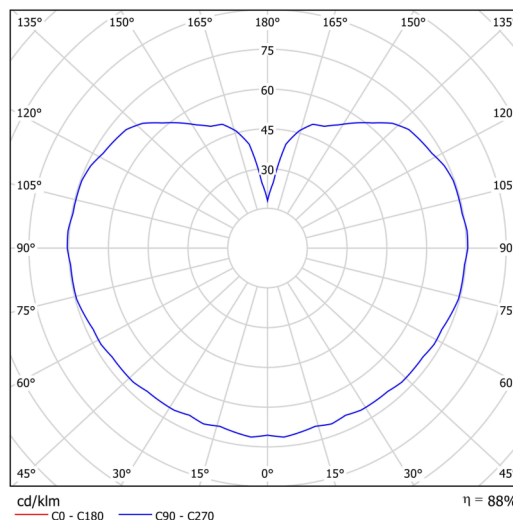

ISIS P2A PM-M

Kód produktu: ISI70454

Typ: LED-5L06E300Z11/PM2AM/L100 MS DALI 3K#

Krátký popis svítidla: Mosazné závěsné LED svítidlo DALI a matované PMMA stínidlo. Tyčový závěs o délce 100 cm.

Technická data

Typy svítidel	Stmívatelné
Typ montáže	závěsné - tyč
Materiál základny	Mosaz
Materiál stínidla	opálový polymethylmetakrylát
Barva základny	mosaz leštěná
Barva stínidla	bílá
Držení stínidla	ocelový držák
Umístění montáže	strop
Šířka	250 mm
Délka	250 mm
Výška	250 mm
Průměr	Ø 250 mm
Délka závěsu	1000 mm
Montážní otvor	není
Energetická třída	D
Rázová pevnost	IK06
Provozní teplota	od -20°C do +30°C

Elektrická data

Příkon	14 W
Stupeň krytí	IP40
Objímka	LED modul
Svorkovnice	není
Počet svítidel na jistič B10A	41 ks
Počet svítidel na jistič B16A	66 ks
Počet svítidel na jistič C10A	66 ks
Počet svítidel na jistič C16A	106 ks
Spínací proud	≤ 7,5 A / 16 µsec
Počet LED driverů	1

Světelná data

Světelný tok svítidla	2010 lm
Světelný tok zdroje	2280 lm
Měrný výkon	143 lm/W
Teplota chromatičnosti	3000 K
Životnost LED L80/B10	100000 hod
CRI	Ra80
MacAdam	3
Fotobiologická bezpečnost svítidla dle EN 62471 (Blue light hazard)	Risk group 0

Eulum data pro výpočtové programy jsou k dispozici na www.osmont.cz.