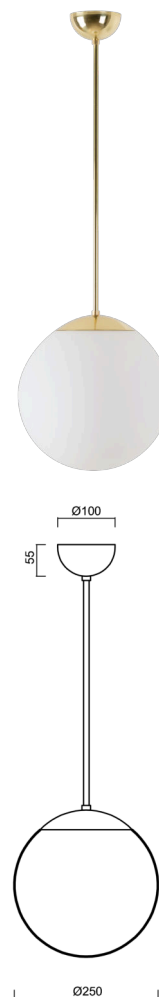

ISIS P2A PM-M

Kód produktu: ISI70454

Typ: LED-5L06E300Z11/PM2AM/L100 MS DALI 3K#

Krátký popis svítidla: Mosazné závěsné LED svítidlo DALI a matované PMMA stínidlo. Tyčový závěs o délce 100 cm.

Technická data

Typy svítidel	Stmívatelné
Typ montáže	závěsné - tyč
Materiál základny	Mosaz
Materiál stínidla	opálový polymethylmetakrylát
Barva základny	mosaz leštěná
Barva stínidla	bílá
Držení stínidla	ocelový držák
Umístění montáže	strop
Šířka	250 mm
Délka	250 mm
Výška	250 mm
Průměr	Ø 250 mm
Délka závěsu	1000 mm
Montážní otvor	není
Energetická třída	D
Rázová pevnost	IK06
Provozní teplota	od -20°C do +30°C

Elektrická data

Příkon	14 W
Stupeň krytí	IP40
Objímka	LED modul
Svorkovnice	není
Počet svítidel na jistič B10A	41 ks
Počet svítidel na jistič B16A	66 ks
Počet svítidel na jistič C10A	66 ks
Počet svítidel na jistič C16A	106 ks
Spínací proud	≤ 7,5 A / 16 µsec
Počet LED driverů	1

Světelná data

Světelný tok svítidla	2010 lm
Světelný tok zdroje	2280 lm
Měrný výkon	143 lm/W
Teplota chromatičnosti	3000 K
Životnost LED L80/B10	100000 hod
CRI	Ra80
MacAdam	3
Fotobiologická bezpečnost svítidla dle EN 62471 (Blue light hazard)	Risk group 0

Eulum data pro výpočtové programy jsou k dispozici na www.osmont.cz.