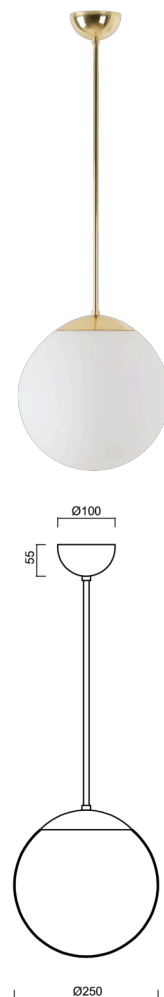

ISIS P2A PM-M

Kód produktu: ISI70446

Typ: LED-5L06E300Z11/PM2AM/L40 MS 3K#

Krátký popis svítidla: Mosazné závěsné LED svítidlo ON/OFF a matované PMMA stínidlo. Tyčový závěs o délce 40 cm.

Technická data

Typy svítidel	Klasické on/off
Typ montáže	závěsné - tyč
Materiál základny	Mosaz
Materiál stínidla	opálový polymethylmetakrylát
Barva základny	mosaz leštěná
Barva stínidla	bílá
Držení stínidla	ocelový držák
Umístění montáže	strop
Šířka	250 mm
Délka	250 mm
Výška	250 mm
Průměr	Ø 250 mm
Délka závěsu	400 mm
Montážní otvor	není
Energetická třída	D
Rázová pevnost	IK06
Provozní teplota	od -20°C do +30°C

Elektrická data

Příkon	14 W
Stupeň krytí	IP40
Objímka	LED modul
Svorkovnice	není
Počet svítidel na jistič B10A	72 ks
Počet svítidel na jistič B16A	116 ks
Počet svítidel na jistič C10A	72 ks
Počet svítidel na jistič C16A	116 ks
Počet LED driverů	1

Světelná data

Světelný tok svítidla	2010 lm
Světelný tok zdroje	2280 lm
Měrný výkon	143 lm/W
Teplota chromatičnosti	3000 K
Životnost LED L80/B10	100000 hod
CRI	Ra80
MacAdam	3
Fotobiologická bezpečnost svítidla dle EN 62471 (Blue light hazard)	Risk group 0

Eulum data pro výpočtové programy jsou k dispozici na www.osmont.cz.