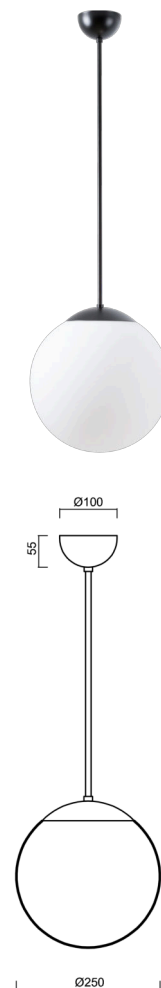

ISIS P2A PM-M

Kód produktu: ISI70438

Typ: LED-5L06E300Z11/PM2AM/L80 C 3K#

Krátký popis svítidla: Černé závěsné LED svítidlo ON/OFF a matované PMMA stínidlo. Tyčový závěs o délce 80 cm.

Technická data

Typy svítidel	Klasické on/off
Typ montáže	závěsné - tyč
Materiál základny	ocel
Materiál stínidla	opálový polymethylmetakrylát
Barva základny	černá Ral9005
Barva stínidla	bílá
Držení stínidla	ocelový držák
Umístění montáže	strop
Šířka	250 mm
Délka	250 mm
Výška	250 mm
Průměr	ø 250 mm
Délka závěsu	800 mm
Montážní otvor	není
Energetická třída	D
Rázová pevnost	IK06
Provozní teplota	od -20°C do +30°C

Elektrická data

Příkon	14 W
Stupeň krytí	IP40
Objímka	LED modul
Svorkovnice	není
Počet svítidel na jistič B10A	72 ks
Počet svítidel na jistič B16A	116 ks
Počet svítidel na jistič C10A	72 ks
Počet svítidel na jistič C16A	116 ks
Počet LED driverů	1

Světelná data

Světelný tok svítidla	2010 lm
Světelný tok zdroje	2280 lm
Měrný výkon	143 lm/W
Teplota chromatičnosti	3000 K
Životnost LED L80/B10	100000 hod
CRI	Ra80
MacAdam	3
Fotobiologická bezpečnost svítidla dle EN 62471 (Blue light hazard)	Risk group 0

Eulum data pro výpočtové programy jsou k dispozici na www.osmont.cz.