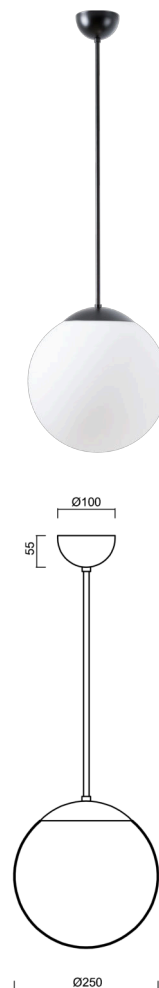

ISIS P2A PM-M

Kód produktu: ISI70437

Typ: LED-5L06E300Z11/PM2AM/L60 C 3K#

Krátký popis svítidla: Černé závěsné LED svítidlo ON/OFF a matované PMMA stínidlo. Tyčový závěs o délce 60 cm.

Technická data

Typy svítidel	Klasické on/off
Typ montáže	závěsné - tyč
Materiál základny	ocel
Materiál stínidla	opálový polymethylmetakrylát
Barva základny	černá Ral9005
Barva stínidla	bílá
Držení stínidla	ocelový držák
Umístění montáže	strop
Šířka	250 mm
Délka	250 mm
Výška	250 mm
Průměr	ø 250 mm
Délka závěsu	600 mm
Montážní otvor	není
Energetická třída	D
Rázová pevnost	IK06
Provozní teplota	od -20°C do +30°C

Elektrická data

Příkon	14 W
Stupeň krytí	IP40
Objímka	LED modul
Svorkovnice	není
Počet svítidel na jistič B10A	72 ks
Počet svítidel na jistič B16A	116 ks
Počet svítidel na jistič C10A	72 ks
Počet svítidel na jistič C16A	116 ks
Počet LED driverů	1

Světelná data

Světelný tok svítidla	2010 lm
Světelný tok zdroje	2280 lm
Měrný výkon	143 lm/W
Teplota chromatičnosti	3000 K
Životnost LED L80/B10	100000 hod
CRI	Ra80
MacAdam	3
Fotobiologická bezpečnost svítidla dle EN 62471 (Blue light hazard)	Risk group 0

Eulum data pro výpočtové programy jsou k dispozici na www.osmont.cz.