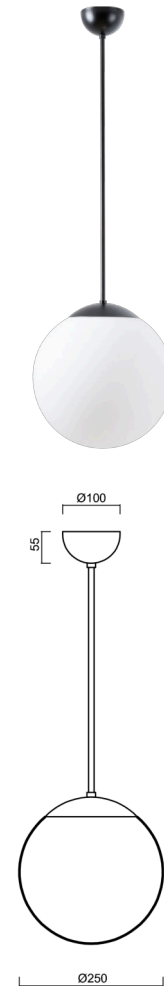

ISIS P2A PM-M

Kód produktu: ISI70436

Typ: LED-5L06E300Z11/PM2AM/L40 C 3K#

Krátký popis svítidla: Černé závěsné LED svítidlo ON/OFF a matované PMMA stínidlo. Tyčový závěs o délce 40 cm.

Technická data

Typy svítidel	Klasické on/off
Typ montáže	závěsné - tyč
Materiál základny	ocel
Materiál stínidla	opálový polymethylmetakrylát
Barva základny	černá Ral9005
Barva stínidla	bílá
Držení stínidla	ocelový držák
Umístění montáže	strop
Šířka	250 mm
Délka	250 mm
Výška	250 mm
Průměr	Ø 250 mm
Délka závěsu	400 mm
Montážní otvor	není
Energetická třída	D
Rázová pevnost	IK06
Provozní teplota	od -20°C do +30°C

Elektrická data

Příkon	14 W
Stupeň krytí	IP40
Objímka	LED modul
Svorkovnice	není
Počet svítidel na jistič B10A	72 ks
Počet svítidel na jistič B16A	116 ks
Počet svítidel na jistič C10A	72 ks
Počet svítidel na jistič C16A	116 ks
Počet LED driverů	1

Světelná data

Světelný tok svítidla	2010 lm
Světelný tok zdroje	2280 lm
Měrný výkon	143 lm/W
Teplota chromatičnosti	3000 K
Životnost LED L80/B10	100000 hod
CRI	Ra80
MacAdam	3
Fotobiologická bezpečnost svítidla dle EN 62471 (Blue light hazard)	Risk group 0

Eulum data pro výpočtové programy jsou k dispozici na www.osmont.cz.