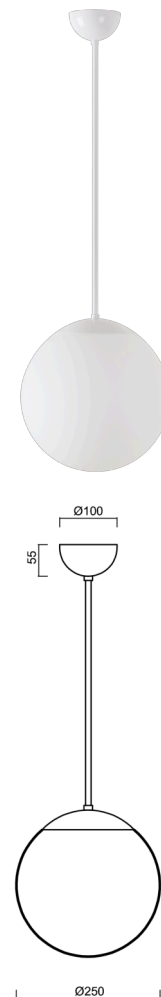

ISIS P2A PM-M

Kód produktu: ISI70426

Typ: LED-5L06E300Z11/PM2AM/L40 B 3K#

Krátký popis svítidla: Bílé závěsné LED svítidlo ON/OFF a matované PMMA stínidlo. Tyčový závěs o délce 40 cm.

Technická data

Typy svítidel	Klasické on/off
Typ montáže	závěsné - tyč
Materiál základny	ocel
Materiál stínidla	opálový polymethylmetakrylát
Barva základny	bílá Ral9003
Barva stínidla	bílá
Držení stínidla	ocelový držák
Umístění montáže	strop
Šířka	250 mm
Délka	250 mm
Výška	250 mm
Průměr	Ø 250 mm
Délka závěsu	400 mm
Montážní otvor	není
Energetická třída	D
Rázová pevnost	IK06
Provozní teplota	od -20°C do +30°C

Elektrická data

Příkon	14 W
Stupeň krytí	IP40
Objímka	LED modul
Svorkovnice	není
Počet svítidel na jistič B10A	72 ks
Počet svítidel na jistič B16A	116 ks
Počet svítidel na jistič C10A	72 ks
Počet svítidel na jistič C16A	116 ks
Počet LED driverů	1

Světelná data

Světelný tok svítidla	2010 lm
Světelný tok zdroje	2280 lm
Měrný výkon	143 lm/W
Teplota chromatičnosti	3000 K
Životnost LED L80/B10	100000 hod
CRI	Ra80
MacAdam	3
Fotobiologická bezpečnost svítidla dle EN 62471 (Blue light hazard)	Risk group 0

Eulum data pro výpočtové programy jsou k dispozici na www.osmont.cz.