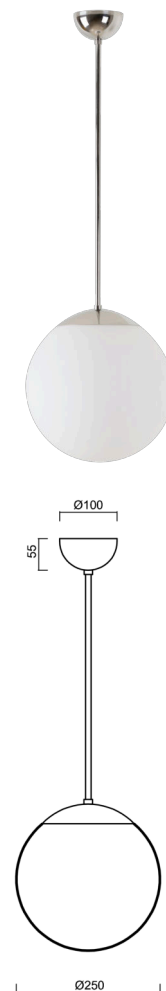

ISIS P2A PM-M

Z11/PM2AM/L80 NL*

WWW.OSMONT.CZ

ISIS P2A PM-M

Kód produktu: ISI46983

Typ: Z11/PM2AM/L80 NL*

Krátký popis svítidla: Nerez leštěné závěsné žárovkové svítidlo ON/OFF a matované PMMA stínidlo. Tyčový závěs o délce 80 cm.

Technická data

Typy svítidel	Klasické on/off
Typ montáže	závěsné - tyč
Materiál základny	nerez ocel
Materiál stínidla	opálový polymethylmetakrylát
Barva základny	nerez leštěná
Barva stínidla	bílá
Držení stínidla	ocelový držák
Umístění montáže	strop
Šířka	250 mm
Délka	250 mm
Výška	250 mm
Průměr	ø 250 mm
Délka závěsu	800 mm
Montážní otvor	není
Rázová pevnost	IK06
Provozní teplota	od -20°C do +30°C

Elektrická data

Příkon	25 W
Stupeň krytí	IP40
Objímka	E27
Svorkovnice	není

Světelná data

Fotobiologická bezpečnost svítidla dle EN 62471 (Blue light hazard)	Risk group 0
---	--------------

Eulum data pro výpočtové programy jsou k dispozici na www.osmont.cz.

TECHNICKÝ LIST

Logistická data

EAN	8591728209216
Záruka*	60 měsíců

**U akumulátorů je poskytována záruka v délce 36 měsíců od data prodeje.*

Doplňkový sortiment:

Stínidlo

Kód produktu	Název	Barva	Obrázek	Rozkres
20725	PM2AM (250mm)	bílá		