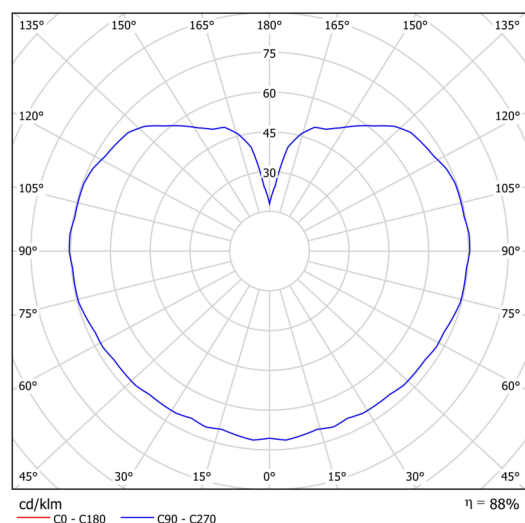

Technická data

Typy svítidel	Klasické on/off
Typ montáže	závěsné - tyč
Materiál základny	nerez ocel
Materiál stínidla	opálový polymethylmetakrylát
Barva základny	nerez leštěná
Barva stínidla	bílá
Držení stínidla	ocelový držák
Umístění montáže	strop
Šířka	250 mm
Délka	250 mm
Výška	250 mm
Průměr	ø 250 mm
Délka závěsu	800 mm
Montážní otvor	není
Rázová pevnost	IK06
Provozní teplota	od -20°C do +30°C

Elektrická data

Příkon	25 W
Stupeň krytí	IP40
Objímka	E27
Svorkovnice	není

Světelná data

Fotobiologická bezpečnost svítidla dle EN 62471 (Blue light hazard)	Risk group 0
---	--------------

Eulum data pro výpočtové programy jsou k dispozici na www.osmont.cz.