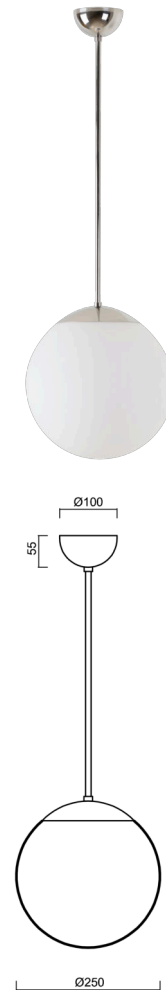

ISIS P2A PM-M

Kód produktu: ISI46977

Typ: Z11/PM2AM/L20 NL*

Krátký popis svítidla: Nerez leštěné závěsné žárovkové svítidlo ON/OFF a matované PMMA stínidlo. Tyčový závěs o délce 20 cm.

Technická data

Typy svítidel	Klasické on/off
Typ montáže	závěsné - tyč
Materiál základny	nerez ocel
Materiál stínidla	opálový polymethylmetakrylát
Barva základny	nerez leštěná
Barva stínidla	bílá
Držení stínidla	ocelový držák
Umístění montáže	strop
Šířka	250 mm
Délka	250 mm
Výška	250 mm
Průměr	Ø 250 mm
Délka závěsu	200 mm
Montážní otvor	není
Rázová pevnost	IK06
Provozní teplota	od -20°C do +30°C

Elektrická data

Příkon	25 W
Stupeň krytí	IP40
Objímka	E27
Svorkovnice	není

Světelná data

Fotobiologická bezpečnost svítidla dle EN 62471 (Blue light hazard)	Risk group 0

Eulum data pro výpočtové programy jsou k dispozici na www.osmont.cz.