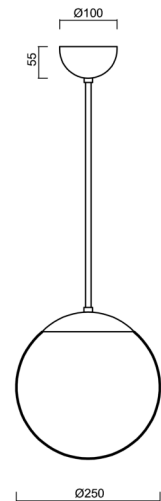

ISIS P2A PM-M

Kód produktu: ISI46969

Typ: Z11/PM2AM/L40 MS*

Krátký popis svítidla: Mosazné závěsné žárovkové svítidlo ON/OFF a matované PMMA stínidlo. Tyčový závěs o délce 40 cm.

Technická data

Typy svítidel	Klasické on/off
Typ montáže	závěsné - tyč
Materiál základny	Mosaz
Materiál stínidla	opálový polymethylmetakrylát
Barva základny	mosaz leštěná
Barva stínidla	bílá
Držení stínidla	ocelový držák
Umístění montáže	strop
Šířka	250 mm
Délka	250 mm
Výška	250 mm
Průměr	Ø 250 mm
Délka závěsu	400 mm
Montážní otvor	není
Rázová pevnost	IK06
Provozní teplota	od -20°C do +30°C

Elektrická data

Příkon	25 W
Stupeň krytí	IP40
Objímka	E27
Svorkovnice	není

Světelná data

Fotobiologická bezpečnost svítidla dle EN 62471 (Blue light hazard)	Risk group 0

Eulum data pro výpočtové programy jsou k dispozici na www.osmont.cz.