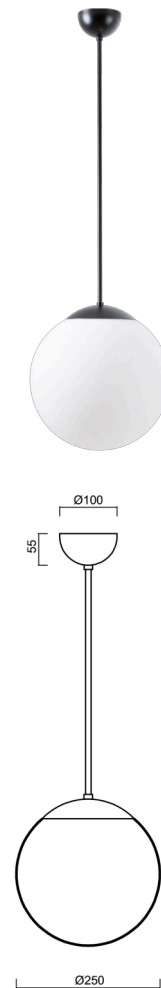

ISIS P2A PM-M

Kód produktu: ISI46963

Typ: Z11/PM2AM/L80 C*

Krátký popis svítidla: Černé závěsné žárovkové svítidlo ON/OFF a matované PMMA stínidlo. Tyčový závěs o délce 80 cm.

Technická data

Typy svítidel	Klasické on/off
Typ montáže	závěsné - tyč
Materiál základny	ocel
Materiál stínidla	opálový polymethylmetakrylát
Barva základny	černá Ral9005
Barva stínidla	bílá
Držení stínidla	ocelový držák
Umístění montáže	strop
Šířka	250 mm
Délka	250 mm
Výška	250 mm
Průměr	Ø 250 mm
Délka závěsu	800 mm
Montážní otvor	není
Rázová pevnost	IK06
Provozní teplota	od -20°C do +30°C

Elektrická data

Příkon	25 W
Stupeň krytí	IP40
Objímka	E27
Svorkovnice	není

Světelná data

Fotobiologická bezpečnost svítidla dle EN 62471 (Blue light hazard)	Risk group 0

Eulum data pro výpočtové programy jsou k dispozici na www.osmont.cz.