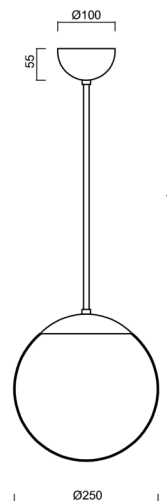

ISIS P2A PM

Kód produktu: ISI70902

Typ: LED-5L06E300Z11/PM2A/L60 NB DALI 4K#

Krátký popis svítidla: Nerez broušené závěsné LED svítidlo DALI a PMMA stínidlo. Tyčový závěs o délce 60 cm.

Technická data

Typy svítidel	Stmívatelné
Typ montáže	závěsné - tyč
Materiál základny	nerez ocel
Materiál stínidla	opálový polymethylmetakrylát
Barva základny	nerez broušená
Barva stínidla	bílá
Držení stínidla	ocelový držák
Umístění montáže	strop
Šířka	250 mm
Délka	250 mm
Výška	250 mm
Průměr	ø 250 mm
Délka závěsu	600 mm
Montážní otvor	není
Energetická třída	D
Rázová pevnost	IK06
Provozní teplota	od -20°C do +30°C

Elektrická data

Příkon	14 W
Stupeň krytí	IP40
Objímka	LED modul
Svorkovnice	není
Počet svítidel na jistič B10A	41 ks
Počet svítidel na jistič B16A	66 ks
Počet svítidel na jistič C10A	66 ks
Počet svítidel na jistič C16A	106 ks
Spínací proud	≤ 7,5 A / 16 µsec
Počet LED driverů	1

Světelná data

Světelný tok svítidla	2090 lm
Světelný tok zdroje	2380 lm
Měrný výkon	149 lm/W
Teplota chromatičnosti	4000 K
Životnost LED L80/B10	100000 hod
CRI	Ra80
MacAdam	3
Fotobiologická bezpečnost svítidla dle EN 62471 (Blue light hazard)	Risk group 0

Eulum data pro výpočtové programy jsou k dispozici na www.osmont.cz.