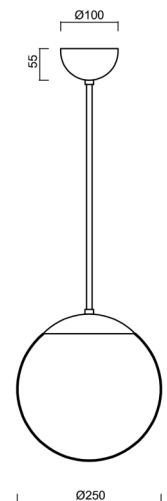

ISIS P2A PM

Kód produktu: ISI70900

Typ: LED-5L06E300Z11/PM2A/L20 NB DALI 4K#

Krátký popis svítidla: Nerez broušené závěsné LED svítidlo DALI a PMMA stínidlo. Tyčový závěs o délce 20 cm.

Technická data

Typy svítidel	Stmívatelné
Typ montáže	závěsné - tyč
Materiál základny	nerez ocel
Materiál stínidla	opálový polymethylmetakrylát
Barva základny	nerez broušená
Barva stínidla	bílá
Držení stínidla	ocelový držák
Umístění montáže	strop
Šířka	250 mm
Délka	250 mm
Výška	250 mm
Průměr	ø 250 mm
Délka závěsu	200 mm
Montážní otvor	není
Energetická třída	D
Rázová pevnost	IK06
Provozní teplota	od -20°C do +30°C

Elektrická data

Příkon	14 W
Stupeň krytí	IP40
Objímka	LED modul
Svorkovnice	není
Počet svítidel na jistič B10A	41 ks
Počet svítidel na jistič B16A	66 ks
Počet svítidel na jistič C10A	66 ks
Počet svítidel na jistič C16A	106 ks
Spínací proud	≤ 7,5 A / 16 µsec
Počet LED driverů	1

Světelná data

Světelný tok svítidla	2090 lm
Světelný tok zdroje	2380 lm
Měrný výkon	149 lm/W
Teplota chromatičnosti	4000 K
Životnost LED L80/B10	100000 hod
CRI	Ra80
MacAdam	3
Fotobiologická bezpečnost svítidla dle EN 62471 (Blue light hazard)	Risk group 0

Eulum data pro výpočtové programy jsou k dispozici na www.osmont.cz.