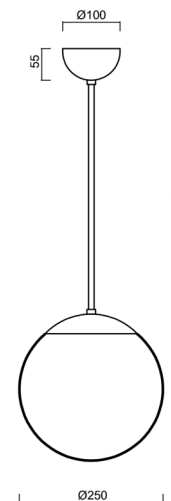

ISIS P2A PM

Kód produktu: ISI70891

Typ: LED-5L06E300Z11/PM2A/L40 NL DALI 4K#

Krátký popis svítidla: Nerez leštěné závěsné LED svítidlo DALI a PMMA stínidlo. Tyčový závěs o délce 40 cm.

Technická data

Typy svítidel	Stmívatelné
Typ montáže	závěsné - tyč
Materiál základny	nerez ocel
Materiál stínidla	opálový polymethylmetakrylát
Barva základny	nerez leštěná
Barva stínidla	bílá
Držení stínidla	ocelový držák
Umístění montáže	strop
Šířka	250 mm
Délka	250 mm
Výška	250 mm
Průměr	ø 250 mm
Délka závěsu	400 mm
Montážní otvor	není
Energetická třída	D
Rázová pevnost	IK06
Provozní teplota	od -20°C do +30°C

Elektrická data

Příkon	14 W
Stupeň krytí	IP40
Objímka	LED modul
Svorkovnice	není
Počet svítidel na jistič B10A	41 ks
Počet svítidel na jistič B16A	66 ks
Počet svítidel na jistič C10A	66 ks
Počet svítidel na jistič C16A	106 ks
Spínací proud	≤ 7,5 A / 16 µsec
Počet LED driverů	1

Světelná data

Světelný tok svítidla	2090 lm
Světelný tok zdroje	2380 lm
Měrný výkon	149 lm/W
Teplota chromatičnosti	4000 K
Životnost LED L80/B10	100000 hod
CRI	Ra80
MacAdam	3
Fotobiologická bezpečnost svítidla dle EN 62471 (Blue light hazard)	Risk group 0

Eulum data pro výpočtové programy jsou k dispozici na www.osmont.cz.