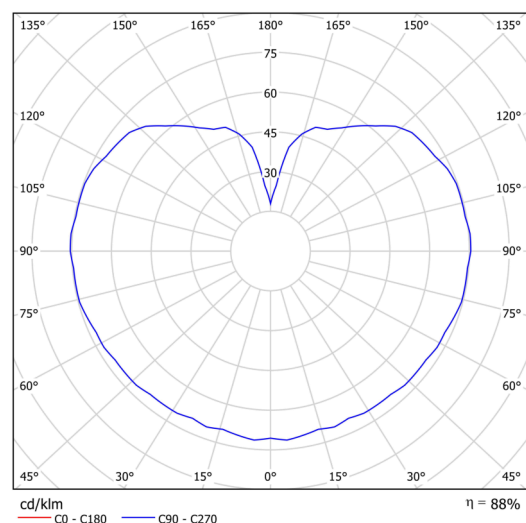

ISIS P2A PM

Kód produktu: ISI70891

Typ: LED-5L06E300Z11/PM2A/L40 NL DALI 4K#

Krátký popis svítidla: Nerez leštěné závěsné LED svítidlo DALI a PMMA stínidlo. Tyčový závěs o délce 40 cm.

Technická data

Typy svítidel	Stmívatelné
Typ montáže	závěsné - tyč
Materiál základny	nerez ocel
Materiál stínidla	opálový polymethylmetakrylát
Barva základny	nerez leštěná
Barva stínidla	bílá
Držení stínidla	ocelový držák
Umístění montáže	strop
Šířka	250 mm
Délka	250 mm
Výška	250 mm
Průměr	ø 250 mm
Délka závěsu	400 mm
Montážní otvor	není
Energetická třída	D
Rázová pevnost	IK06
Provozní teplota	od -20°C do +30°C

Elektrická data

Příkon	14 W
Stupeň krytí	IP40
Objímka	LED modul
Svorkovnice	není
Počet svítidel na jistič B10A	41 ks
Počet svítidel na jistič B16A	66 ks
Počet svítidel na jistič C10A	66 ks
Počet svítidel na jistič C16A	106 ks
Spínací proud	≤ 7,5 A / 16 µsec
Počet LED driverů	1

Světelná data

Světelný tok svítidla	2090 lm
Světelný tok zdroje	2380 lm
Měrný výkon	149 lm/W
Teplota chromatičnosti	4000 K
Životnost LED L80/B10	100000 hod
CRI	Ra80
MacAdam	3
Fotobiologická bezpečnost svítidla dle EN 62471 (Blue light hazard)	Risk group 0

Eulum data pro výpočtové programy jsou k dispozici na www.osmont.cz.