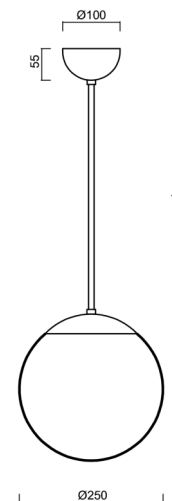

ISIS P2A PM

Kód produktu: ISI70872

Typ: LED-5L06E300Z11/PM2A/L60 C DALI 4K#

Krátký popis svítidla: Černé závěsné LED svítidlo DALI a PMMA stínidlo. Tyčový závěs o délce 60 cm.

Technická data

Typy svítidel	Stmívatelné
Typ montáže	závěsné - tyč
Materiál základny	ocel
Materiál stínidla	opálový polymethylmetakrylát
Barva základny	černá Ral9005
Barva stínidla	bílá
Držení stínidla	ocelový držák
Umístění montáže	strop
Šířka	250 mm
Délka	250 mm
Výška	250 mm
Průměr	ø 250 mm
Délka závěsu	600 mm
Montážní otvor	není
Energetická třída	D
Rázová pevnost	IK06
Provozní teplota	od -20°C do +30°C

Elektrická data

Příkon	14 W
Stupeň krytí	IP40
Objímka	LED modul
Svorkovnice	není
Počet svítidel na jistič B10A	41 ks
Počet svítidel na jistič B16A	66 ks
Počet svítidel na jistič C10A	66 ks
Počet svítidel na jistič C16A	106 ks
Spínací proud	≤ 7,5 A / 16 µsec
Počet LED driverů	1

Světelná data

Světelný tok svítidla	2090 lm
Světelný tok zdroje	2380 lm
Měrný výkon	149 lm/W
Teplota chromatičnosti	4000 K
Životnost LED L80/B10	100000 hod
CRI	Ra80
MacAdam	3
Fotobiologická bezpečnost svítidla dle EN 62471 (Blue light hazard)	Risk group 0

Eulum data pro výpočtové programy jsou k dispozici na www.osmont.cz.