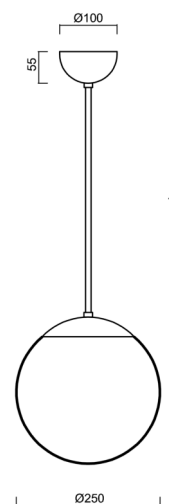

ISIS P2A PM

Kód produktu: ISI70871

Typ: LED-5L06E300Z11/PM2A/L40 C DALI 4K#

Krátký popis svítidla: Černé závěsné LED svítidlo DALI a PMMA stínidlo. Tyčový závěs o délce 40 cm.

Technická data

Typy svítidel	Stmívatelné
Typ montáže	závěsné - tyč
Materiál základny	ocel
Materiál stínidla	opálový polymethylmetakrylát
Barva základny	černá Ral9005
Barva stínidla	bílá
Držení stínidla	ocelový držák
Umístění montáže	strop
Šířka	250 mm
Délka	250 mm
Výška	250 mm
Průměr	ø 250 mm
Délka závěsu	400 mm
Montážní otvor	není
Energetická třída	D
Rázová pevnost	IK06
Provozní teplota	od -20°C do +30°C

Elektrická data

Příkon	14 W
Stupeň krytí	IP40
Objímka	LED modul
Svorkovnice	není
Počet svítidel na jistič B10A	41 ks
Počet svítidel na jistič B16A	66 ks
Počet svítidel na jistič C10A	66 ks
Počet svítidel na jistič C16A	106 ks
Spínací proud	≤ 7,5 A / 16 µsec
Počet LED driverů	1

Světelná data

Světelný tok svítidla	2090 lm
Světelný tok zdroje	2380 lm
Měrný výkon	149 lm/W
Teplota chromatičnosti	4000 K
Životnost LED L80/B10	100000 hod
CRI	Ra80
MacAdam	3
Fotobiologická bezpečnost svítidla dle EN 62471 (Blue light hazard)	Risk group 0

Eulum data pro výpočtové programy jsou k dispozici na www.osmont.cz.