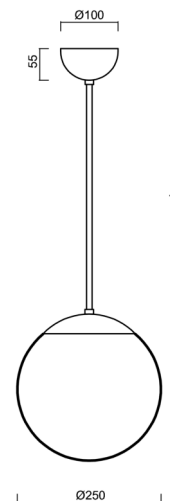

ISIS P2A PM

Kód produktu: ISI70867

Typ: LED-5L06E300Z11/PM2A/L60 C 4K#

Krátký popis svítidla: Černé závěsné LED svítidlo ON/OFF a PMMA stínidlo. Tyčový závěs o délce 60 cm.

Technická data

Typy svítidel	Klasické on/off
Typ montáže	závěsné - tyč
Materiál základny	ocel
Materiál stínidla	opálový polymethylmetakrylát
Barva základny	černá Ral9005
Barva stínidla	bílá
Držení stínidla	ocelový držák
Umístění montáže	strop
Šířka	250 mm
Délka	250 mm
Výška	250 mm
Průměr	ø 250 mm
Délka závěsu	600 mm
Montážní otvor	není
Energetická třída	D
Rázová pevnost	IK06
Provozní teplota	od -20°C do +30°C

Elektrická data

Příkon	14 W
Stupeň krytí	IP40
Objímka	LED modul
Svorkovnice	není
Počet svítidel na jistič B10A	72 ks
Počet svítidel na jistič B16A	116 ks
Počet svítidel na jistič C10A	72 ks
Počet svítidel na jistič C16A	116 ks
Počet LED driverů	1

Světelná data

Světelný tok svítidla	2090 lm
Světelný tok zdroje	2380 lm
Měrný výkon	149 lm/W
Teplota chromatičnosti	4000 K
Životnost LED L80/B10	100000 hod
CRI	Ra80
MacAdam	3
Fotobiologická bezpečnost svítidla dle EN 62471 (Blue light hazard)	Risk group 0

Eulum data pro výpočtové programy jsou k dispozici na www.osmont.cz.