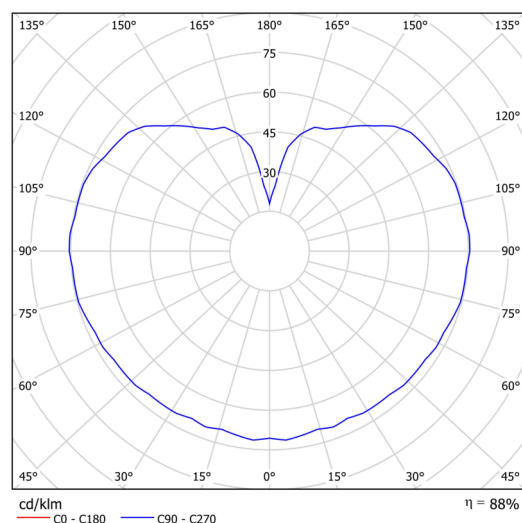

ISIS P2A PM

Kód produktu: ISI70859

Typ: LED-5L06E300Z11/PM2A/L100 B 4K#

Krátký popis svítidla: Bílé závěsné LED svítidlo ON/OFF a PMMA stínidlo. Tyčový závěs o délce 100 cm.

Technická data

Typy svítidel	Klasické on/off
Typ montáže	závěsné - tyč
Materiál základny	ocel
Materiál stínidla	opálový polymethylmetakrylát
Barva základny	bílá Ral9003
Barva stínidla	bílá
Držení stínidla	ocelový držák
Umístění montáže	strop
Šířka	250 mm
Délka	250 mm
Výška	250 mm
Průměr	Ø 250 mm
Délka závěsu	1000 mm
Montážní otvor	není
Energetická třída	D
Rázová pevnost	IK06
Provozní teplota	od -20°C do +30°C

Elektrická data

Příkon	14 W
Stupeň krytí	IP40
Objímka	LED modul
Svorkovnice	není
Počet svítidel na jistič B10A	72 ks
Počet svítidel na jistič B16A	116 ks
Počet svítidel na jistič C10A	72 ks
Počet svítidel na jistič C16A	116 ks
Počet LED driverů	1

Světelná data

Světelný tok svítidla	2090 lm
Světelný tok zdroje	2380 lm
Měrný výkon	149 lm/W
Teplota chromatičnosti	4000 K
Životnost LED L80/B10	100000 hod
CRI	Ra80
MacAdam	3
Fotobiologická bezpečnost svítidla dle EN 62471 (Blue light hazard)	Risk group 0

Eulum data pro výpočtové programy jsou k dispozici na www.osmont.cz.