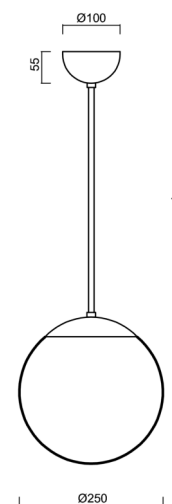

ISIS P2A PM

Kód produktu: ISI70859

Typ: LED-5L06E300Z11/PM2A/L100 B 4K#

Krátký popis svítidla: Bílé závěsné LED svítidlo ON/OFF a PMMA stínidlo. Tyčový závěs o délce 100 cm.

Technická data

Typy svítidel	Klasické on/off
Typ montáže	závěsné - tyč
Materiál základny	ocel
Materiál stínidla	opálový polymethylmetakrylát
Barva základny	bílá Ral9003
Barva stínidla	bílá
Držení stínidla	ocelový držák
Umístění montáže	strop
Šířka	250 mm
Délka	250 mm
Výška	250 mm
Průměr	Ø 250 mm
Délka závěsu	1000 mm
Montážní otvor	není
Energetická třída	D
Rázová pevnost	IK06
Provozní teplota	od -20°C do +30°C

Elektrická data

Příkon	14 W
Stupeň krytí	IP40
Objímka	LED modul
Svorkovnice	není
Počet svítidel na jistič B10A	72 ks
Počet svítidel na jistič B16A	116 ks
Počet svítidel na jistič C10A	72 ks
Počet svítidel na jistič C16A	116 ks
Počet LED driverů	1

Světelná data

Světelný tok svítidla	2090 lm
Světelný tok zdroje	2380 lm
Měrný výkon	149 lm/W
Teplota chromatičnosti	4000 K
Životnost LED L80/B10	100000 hod
CRI	Ra80
MacAdam	3
Fotobiologická bezpečnost svítidla dle EN 62471 (Blue light hazard)	Risk group 0

Eulum data pro výpočtové programy jsou k dispozici na www.osmont.cz.