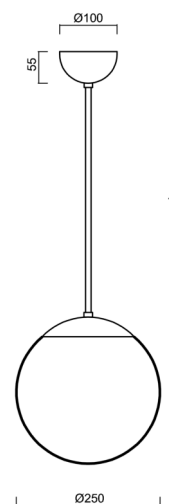

ISIS P2A PM

Kód produktu: ISI70858

Typ: LED-5L06E300Z11/PM2A/L80 B 4K#

Krátký popis svítidla: Bílé závěsné LED svítidlo ON/OFF a PMMA stínidlo. Tyčový závěs o délce 80 cm.

Technická data

Typy svítidel	Klasické on/off
Typ montáže	závěsné - tyč
Materiál základny	ocel
Materiál stínidla	opálový polymethylmetakrylát
Barva základny	bílá Ral9003
Barva stínidla	bílá
Držení stínidla	ocelový držák
Umístění montáže	strop
Šířka	250 mm
Délka	250 mm
Výška	250 mm
Průměr	ø 250 mm
Délka závěsu	800 mm
Montážní otvor	není
Energetická třída	D
Rázová pevnost	IK06
Provozní teplota	od -20°C do +30°C

Elektrická data

Příkon	14 W
Stupeň krytí	IP40
Objímka	LED modul
Svorkovnice	není
Počet svítidel na jistič B10A	72 ks
Počet svítidel na jistič B16A	116 ks
Počet svítidel na jistič C10A	72 ks
Počet svítidel na jistič C16A	116 ks
Počet LED driverů	1

Světelná data

Světelný tok svítidla	2090 lm
Světelný tok zdroje	2380 lm
Měrný výkon	149 lm/W
Teplota chromatičnosti	4000 K
Životnost LED L80/B10	100000 hod
CRI	Ra80
MacAdam	3
Fotobiologická bezpečnost svítidla dle EN 62471 (Blue light hazard)	Risk group 0

Eulum data pro výpočtové programy jsou k dispozici na www.osmont.cz.