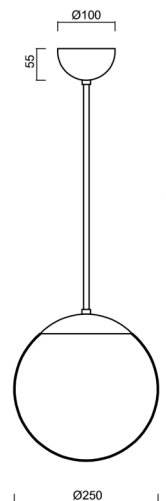

ISIS P2A PM

Kód produktu: ISI70393

Typ: LED-5L06E300Z11/PM2A/L80 NL DALI 3K#

Krátký popis svítidla: Nerez leštěné závěsné LED svítidlo DALI a PMMA stínidlo. Tyčový závěs o délce 80 cm.

Technická data

Typy svítidel	Stmívatelné
Typ montáže	závěsné - tyč
Materiál základny	nerez ocel
Materiál stínidla	opálový polymethylmetakrylát
Barva základny	nerez leštěná
Barva stínidla	bílá
Držení stínidla	ocelový držák
Umístění montáže	strop
Šířka	250 mm
Délka	250 mm
Výška	250 mm
Průměr	ø 250 mm
Délka závěsu	800 mm
Montážní otvor	není
Energetická třída	D
Rázová pevnost	IK06
Provozní teplota	od -20°C do +30°C

Elektrická data

Příkon	14 W
Stupeň krytí	IP40
Objímka	LED modul
Svorkovnice	není
Počet svítidel na jistič B10A	41 ks
Počet svítidel na jistič B16A	66 ks
Počet svítidel na jistič C10A	66 ks
Počet svítidel na jistič C16A	106 ks
Spínací proud	≤ 7,5 A / 16 µsec
Počet LED driverů	1

Světelná data

Světelný tok svítidla	2010 lm
Světelný tok zdroje	2280 lm
Měrný výkon	143 lm/W
Teplota chromatičnosti	3000 K
Životnost LED L80/B10	100000 hod
CRI	Ra80
MacAdam	3
Fotobiologická bezpečnost svítidla dle EN 62471 (Blue light hazard)	Risk group 0

Eulum data pro výpočtové programy jsou k dispozici na www.osmont.cz.