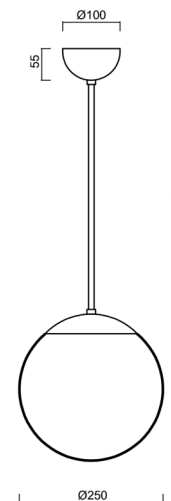

ISIS P2A PM

Kód produktu: ISI70388

Typ: LED-5L06E300Z11/PM2A/L80 NL 3K#

Krátký popis svítidla: Nerez leštěné závěsné LED svítidlo ON/OFF a PMMA stínidlo. Tyčový závěs o délce 80 cm.

Technická data

Typy svítidel	Klasické on/off
Typ montáže	závěsné - tyč
Materiál základny	nerez ocel
Materiál stínidla	opálový polymethylmetakrylát
Barva základny	nerez leštěná
Barva stínidla	bílá
Držení stínidla	ocelový držák
Umístění montáže	strop
Šířka	250 mm
Délka	250 mm
Výška	250 mm
Průměr	Ø 250 mm
Délka závěsu	800 mm
Montážní otvor	není
Energetická třída	D
Rázová pevnost	IK06
Provozní teplota	od -20°C do +30°C

Elektrická data

Příkon	14 W
Stupeň krytí	IP40
Objímka	LED modul
Svorkovnice	není
Počet svítidel na jistič B10A	72 ks
Počet svítidel na jistič B16A	116 ks
Počet svítidel na jistič C10A	72 ks
Počet svítidel na jistič C16A	116 ks
Počet LED driverů	1

Světelná data

Světelný tok svítidla	2010 lm
Světelný tok zdroje	2280 lm
Měrný výkon	143 lm/W
Teplota chromatičnosti	3000 K
Životnost LED L80/B10	100000 hod
CRI	Ra80
MacAdam	3
Fotobiologická bezpečnost svítidla dle EN 62471 (Blue light hazard)	Risk group 0

Eulum data pro výpočtové programy jsou k dispozici na www.osmont.cz.