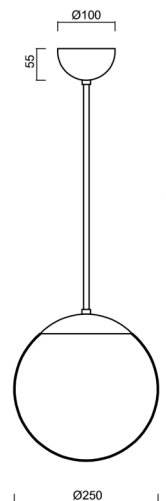

ISIS P2A PM

Kód produktu: ISI70384

Typ: LED-5L06E300Z11/PM2A/L100 MS DALI 3K#

Krátký popis svítidla: Mosazné závěsné LED svítidlo DALI a PMMA stínidlo. Tyčový závěs o délce 100 cm.

Technická data

Typy svítidel	Stmívatelné
Typ montáže	závěsné - tyč
Materiál základny	Mosaz
Materiál stínidla	opálový polymethylmetakrylát
Barva základny	mosaz leštěná
Barva stínidla	bílá
Držení stínidla	ocelový držák
Umístění montáže	strop
Šířka	250 mm
Délka	250 mm
Výška	250 mm
Průměr	Ø 250 mm
Délka závěsu	1000 mm
Montážní otvor	není
Energetická třída	D
Rázová pevnost	IK06
Provozní teplota	od -20°C do +30°C

Elektrická data

Příkon	14 W
Stupeň krytí	IP40
Objímka	LED modul
Svorkovnice	není
Počet svítidel na jistič B10A	41 ks
Počet svítidel na jistič B16A	66 ks
Počet svítidel na jistič C10A	66 ks
Počet svítidel na jistič C16A	106 ks
Spínací proud	≤ 7,5 A / 16 µsec
Počet LED driverů	1

Světelná data

Světelný tok svítidla	2010 lm
Světelný tok zdroje	2280 lm
Měrný výkon	143 lm/W
Teplota chromatičnosti	3000 K
Životnost LED L80/B10	100000 hod
CRI	Ra80
MacAdam	3
Fotobiologická bezpečnost svítidla dle EN 62471 (Blue light hazard)	Risk group 0

Eulum data pro výpočtové programy jsou k dispozici na www.osmont.cz.