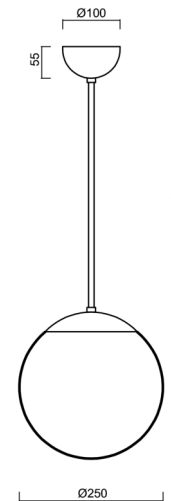

ISIS P2A PM

Kód produktu: ISI70381

Typ: LED-5L06E300Z11/PM2A/L40 MS DALI 3K#

Krátký popis svítidla: Mosazné závěsné LED svítidlo DALI a PMMA stínidlo. Tyčový závěs o délce 40 cm.

Technická data

Typy svítidel	Stmívatelné
Typ montáže	závěsné - tyč
Materiál základny	Mosaz
Materiál stínidla	opálový polymethylmetakrylát
Barva základny	mosaz leštěná
Barva stínidla	bílá
Držení stínidla	ocelový držák
Umístění montáže	strop
Šířka	250 mm
Délka	250 mm
Výška	250 mm
Průměr	ø 250 mm
Délka závěsu	400 mm
Montážní otvor	není
Energetická třída	D
Rázová pevnost	IK06
Provozní teplota	od -20°C do +30°C

Elektrická data

Příkon	14 W
Stupeň krytí	IP40
Objímka	LED modul
Svorkovnice	není
Počet svítidel na jistič B10A	41 ks
Počet svítidel na jistič B16A	66 ks
Počet svítidel na jistič C10A	66 ks
Počet svítidel na jistič C16A	106 ks
Spínací proud	≤ 7,5 A / 16 µsec
Počet LED driverů	1

Světelná data

Světelný tok svítidla	2010 lm
Světelný tok zdroje	2280 lm
Měrný výkon	143 lm/W
Teplota chromatičnosti	3000 K
Životnost LED L80/B10	100000 hod
CRI	Ra80
MacAdam	3
Fotobiologická bezpečnost svítidla dle EN 62471 (Blue light hazard)	Risk group 0

Eulum data pro výpočtové programy jsou k dispozici na www.osmont.cz.