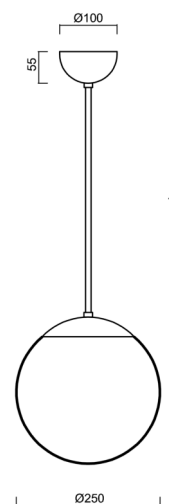

ISIS P2A PM

Kód produktu: ISI70374

Typ: LED-5L06E300Z11/PM2A/L100 C DALI 3K#

Krátký popis svítidla: Černé závěsné LED svítidlo DALI a PMMA stínidlo. Tyčový závěs o délce 100 cm.

Technická data

Typy svítidel	Stmívatelné
Typ montáže	závěsné - tyč
Materiál základny	ocel
Materiál stínidla	opálový polymethylmetakrylát
Barva základny	černá Ral9005
Barva stínidla	bílá
Držení stínidla	ocelový držák
Umístění montáže	strop
Šířka	250 mm
Délka	250 mm
Výška	250 mm
Průměr	ø 250 mm
Délka závěsu	1000 mm
Montážní otvor	není
Energetická třída	D
Rázová pevnost	IK06
Provozní teplota	od -20°C do +30°C

Elektrická data

Příkon	14 W
Stupeň krytí	IP40
Objímka	LED modul
Svorkovnice	není
Počet svítidel na jistič B10A	41 ks
Počet svítidel na jistič B16A	66 ks
Počet svítidel na jistič C10A	66 ks
Počet svítidel na jistič C16A	106 ks
Spínací proud	≤ 7,5 A / 16 µsec
Počet LED driverů	1

Světelná data

Světelný tok svítidla	2010 lm
Světelný tok zdroje	2280 lm
Měrný výkon	143 lm/W
Teplota chromatičnosti	3000 K
Životnost LED L80/B10	100000 hod
CRI	Ra80
MacAdam	3
Fotobiologická bezpečnost svítidla dle EN 62471 (Blue light hazard)	Risk group 0

Eulum data pro výpočtové programy jsou k dispozici na www.osmont.cz.