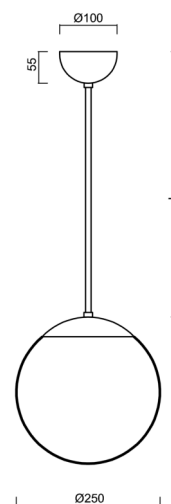

ISIS P2A PM

Kód produktu: ISI70373

Typ: LED-5L06E300Z11/PM2A/L80 C DALI 3K#

Krátký popis svítidla: Černé závěsné LED svítidlo DALI a PMMA stínidlo. Tyčový závěs o délce 80 cm.

Technická data

Typy svítidel	Stmívatelné
Typ montáže	závěsné - tyč
Materiál základny	ocel
Materiál stínidla	opálový polymethylmetakrylát
Barva základny	černá Ral9005
Barva stínidla	bílá
Držení stínidla	ocelový držák
Umístění montáže	strop
Šířka	250 mm
Délka	250 mm
Výška	250 mm
Průměr	ø 250 mm
Délka závěsu	800 mm
Montážní otvor	není
Energetická třída	D
Rázová pevnost	IK06
Provozní teplota	od -20°C do +30°C

Elektrická data

Příkon	14 W
Stupeň krytí	IP40
Objemka	LED modul
Svorkovnice	není
Počet svítidel na jistič B10A	41 ks
Počet svítidel na jistič B16A	66 ks
Počet svítidel na jistič C10A	66 ks
Počet svítidel na jistič C16A	106 ks
Spínací proud	≤ 7,5 A / 16 µsec
Počet LED driverů	1

Světelná data

Světelný tok svítidla	2010 lm
Světelný tok zdroje	2280 lm
Měrný výkon	143 lm/W
Teplota chromatičnosti	3000 K
Životnost LED L80/B10	100000 hod
CRI	Ra80
MacAdam	3
Fotobiologická bezpečnost svítidla dle EN 62471 (Blue light hazard)	Risk group 0

Eulum data pro výpočtové programy jsou k dispozici na www.osmont.cz.