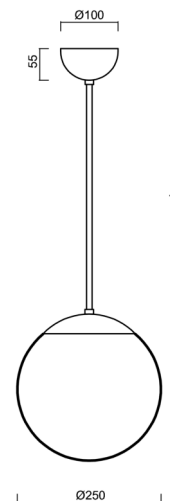

ISIS P2A PM

Kód produktu: ISI70369

Typ: LED-5L06E300Z11/PM2A/L100 C 3K#

Krátký popis svítidla: Černé závěsné LED svítidlo ON/OFF a PMMA stínidlo. Tyčový závěs o délce 100 cm.

Technická data

Typy svítidel	Klasické on/off
Typ montáže	závěsné - tyč
Materiál základny	ocel
Materiál stínidla	opálový polymethylmetakrylát
Barva základny	černá Ral9005
Barva stínidla	bílá
Držení stínidla	ocelový držák
Umístění montáže	strop
Šířka	250 mm
Délka	250 mm
Výška	250 mm
Průměr	Ø 250 mm
Délka závěsu	1000 mm
Montážní otvor	není
Energetická třída	D
Rázová pevnost	IK06
Provozní teplota	od -20°C do +30°C

Elektrická data

Příkon	14 W
Stupeň krytí	IP40
Objímka	LED modul
Svorkovnice	není
Počet svítidel na jistič B10A	72 ks
Počet svítidel na jistič B16A	116 ks
Počet svítidel na jistič C10A	72 ks
Počet svítidel na jistič C16A	116 ks
Počet LED driverů	1

Světelná data

Světelný tok svítidla	2010 lm
Světelný tok zdroje	2280 lm
Měrný výkon	143 lm/W
Teplota chromatičnosti	3000 K
Životnost LED L80/B10	100000 hod
CRI	Ra80
MacAdam	3
Fotobiologická bezpečnost svítidla dle EN 62471 (Blue light hazard)	Risk group 0

Eulum data pro výpočtové programy jsou k dispozici na www.osmont.cz.