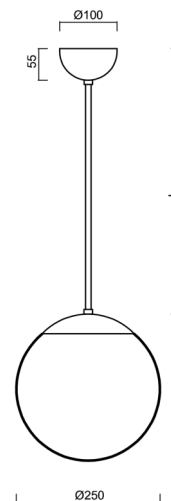

ISIS P2A PM

Kód produktu: ISI70367

Typ: LED-5L06E300Z11/PM2A/L60 C 3K#

Krátký popis svítidla: Černé závěsné LED svítidlo ON/OFF a PMMA stínidlo. Tyčový závěs o délce 60 cm.

Technická data

Typy svítidel	Klasické on/off
Typ montáže	závěsné - tyč
Materiál základny	ocel
Materiál stínidla	opálový polymethylmetakrylát
Barva základny	černá Ral9005
Barva stínidla	bílá
Držení stínidla	ocelový držák
Umístění montáže	strop
Šířka	250 mm
Délka	250 mm
Výška	250 mm
Průměr	ø 250 mm
Délka závěsu	600 mm
Montážní otvor	není
Energetická třída	D
Rázová pevnost	IK06
Provozní teplota	od -20°C do +30°C

Elektrická data

Příkon	14 W
Stupeň krytí	IP40
Objímka	LED modul
Svorkovnice	není
Počet svítidel na jistič B10A	72 ks
Počet svítidel na jistič B16A	116 ks
Počet svítidel na jistič C10A	72 ks
Počet svítidel na jistič C16A	116 ks
Počet LED driverů	1

Světelná data

Světelný tok svítidla	2010 lm
Světelný tok zdroje	2280 lm
Měrný výkon	143 lm/W
Teplota chromatičnosti	3000 K
Životnost LED L80/B10	100000 hod
CRI	Ra80
MacAdam	3
Fotobiologická bezpečnost svítidla dle EN 62471 (Blue light hazard)	Risk group 0

Eulum data pro výpočtové programy jsou k dispozici na www.osmont.cz.