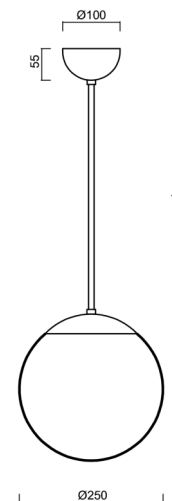

ISIS P2A PM

Kód produktu: ISI70365

Typ: LED-5L06E300Z11/PM2A/L20 C 3K#

Krátký popis svítidla: Černé závěsné LED svítidlo ON/OFF a PMMA stínidlo. Tyčový závěs o délce 20 cm.

Technická data

Typy svítidel	Klasické on/off
Typ montáže	závěsné - tyč
Materiál základny	ocel
Materiál stínidla	opálový polymethylmetakrylát
Barva základny	černá Ral9005
Barva stínidla	bílá
Držení stínidla	ocelový držák
Umístění montáže	strop
Šířka	250 mm
Délka	250 mm
Výška	250 mm
Průměr	Ø 250 mm
Délka závěsu	200 mm
Montážní otvor	není
Energetická třída	D
Rázová pevnost	IK06
Provozní teplota	od -20°C do +30°C

Elektrická data

Příkon	14 W
Stupeň krytí	IP40
Objímka	LED modul
Svorkovnice	není
Počet svítidel na jistič B10A	72 ks
Počet svítidel na jistič B16A	116 ks
Počet svítidel na jistič C10A	72 ks
Počet svítidel na jistič C16A	116 ks
Počet LED driverů	1

Světelná data

Světelný tok svítidla	2010 lm
Světelný tok zdroje	2280 lm
Měrný výkon	143 lm/W
Teplota chromatičnosti	3000 K
Životnost LED L80/B10	100000 hod
CRI	Ra80
MacAdam	3
Fotobiologická bezpečnost svítidla dle EN 62471 (Blue light hazard)	Risk group 0

Eulum data pro výpočtové programy jsou k dispozici na www.osmont.cz.