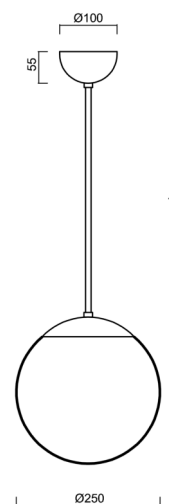

ISIS P2A PM

Kód produktu: ISI70363

Typ: LED-5L06E300Z11/PM2A/L80 B DALI 3K#

Krátký popis svítidla: Bílé závěsné LED svítidlo DALI a PMMA stínidlo. Tyčový závěs o délce 80 cm.

Technická data

Typy svítidel	Stmívatelné
Typ montáže	závěsné - tyč
Materiál základny	ocel
Materiál stínidla	opálový polymethylmetakrylát
Barva základny	bílá Ral9003
Barva stínidla	bílá
Držení stínidla	ocelový držák
Umístění montáže	strop
Šířka	250 mm
Délka	250 mm
Výška	250 mm
Průměr	ø 250 mm
Délka závěsu	800 mm
Montážní otvor	není
Energetická třída	D
Rázová pevnost	IK06
Provozní teplota	od -20°C do +30°C

Elektrická data

Příkon	14 W
Stupeň krytí	IP40
Objímka	LED modul
Svorkovnice	není
Počet svítidel na jistič B10A	41 ks
Počet svítidel na jistič B16A	66 ks
Počet svítidel na jistič C10A	66 ks
Počet svítidel na jistič C16A	106 ks
Spínací proud	≤ 7,5 A / 16 µsec
Počet LED driverů	1

Světelná data

Světelný tok svítidla	2010 lm
Světelný tok zdroje	2280 lm
Měrný výkon	143 lm/W
Teplota chromatičnosti	3000 K
Životnost LED L80/B10	100000 hod
CRI	Ra80
MacAdam	3
Fotobiologická bezpečnost svítidla dle EN 62471 (Blue light hazard)	Risk group 0

Eulum data pro výpočtové programy jsou k dispozici na www.osmont.cz.