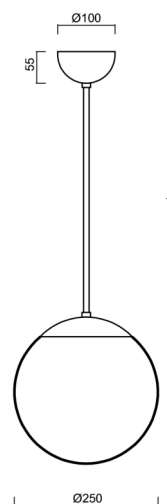

ISIS P2A PM

Kód produktu: ISI70360

Typ: LED-5L06E300Z11/PM2A/L20 B DALI 3K#

Krátký popis svítidla: Bílé závěsné LED svítidlo DALI a PMMA stínidlo. Tyčový závěs o délce 20 cm.

Technická data

Typy svítidel	Stmívatelné
Typ montáže	závěsné - tyč
Materiál základny	ocel
Materiál stínidla	opálový polymethylmetakrylát
Barva základny	bílá Ral9003
Barva stínidla	bílá
Držení stínidla	ocelový držák
Umístění montáže	strop
Šířka	250 mm
Délka	250 mm
Výška	250 mm
Průměr	ø 250 mm
Délka závěsu	200 mm
Montážní otvor	není
Energetická třída	D
Rázová pevnost	IK06
Provozní teplota	od -20°C do +30°C

Elektrická data

Příkon	14 W
Stupeň krytí	IP40
Objímka	LED modul
Svorkovnice	není
Počet svítidel na jistič B10A	41 ks
Počet svítidel na jistič B16A	66 ks
Počet svítidel na jistič C10A	66 ks
Počet svítidel na jistič C16A	106 ks
Spínací proud	≤ 7,5 A / 16 µsec
Počet LED driverů	1

Světelná data

Světelný tok svítidla	2010 lm
Světelný tok zdroje	2280 lm
Měrný výkon	143 lm/W
Teplota chromatičnosti	3000 K
Životnost LED L80/B10	100000 hod
CRI	Ra80
MacAdam	3
Fotobiologická bezpečnost svítidla dle EN 62471 (Blue light hazard)	Risk group 0

Eulum data pro výpočtové programy jsou k dispozici na www.osmont.cz.