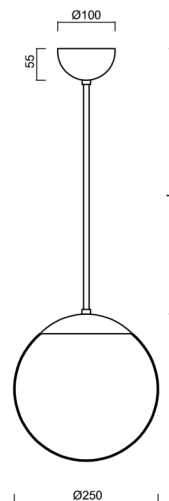

ISIS P2A PM

Kód produktu: ISI70359

Typ: LED-5L06E300Z11/PM2A/L100 B 3K#

Krátký popis svítidla: Bílé závěsné LED svítidlo ON/OFF a PMMA stínidlo. Tyčový závěs o délce 100 cm.

Technická data

Typy svítidel	Klasické on/off
Typ montáže	závěsné - tyč
Materiál základny	ocel
Materiál stínidla	opálový polymethylmetakrylát
Barva základny	bílá Ral9003
Barva stínidla	bílá
Držení stínidla	ocelový držák
Umístění montáže	strop
Šířka	250 mm
Délka	250 mm
Výška	250 mm
Průměr	ø 250 mm
Délka závěsu	1000 mm
Montážní otvor	není
Energetická třída	D
Rázová pevnost	IK06
Provozní teplota	od -20°C do +30°C

Elektrická data

Příkon	14 W
Stupeň krytí	IP40
Objímka	LED modul
Svorkovnice	není
Počet svítidel na jistič B10A	72 ks
Počet svítidel na jistič B16A	116 ks
Počet svítidel na jistič C10A	72 ks
Počet svítidel na jistič C16A	116 ks
Počet LED driverů	1

Světelná data

Světelný tok svítidla	2010 lm
Světelný tok zdroje	2280 lm
Měrný výkon	143 lm/W
Teplota chromatičnosti	3000 K
Životnost LED L80/B10	100000 hod
CRI	Ra80
MacAdam	3
Fotobiologická bezpečnost svítidla dle EN 62471 (Blue light hazard)	Risk group 0

Eulum data pro výpočtové programy jsou k dispozici na www.osmont.cz.