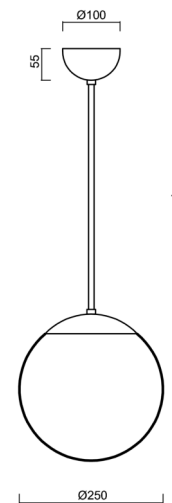

ISIS P2A PM

Kód produktu: ISI70358

Typ: LED-5L06E300Z11/PM2A/L80 B 3K#

Krátký popis svítidla: Bílé závěsné LED svítidlo ON/OFF a PMMA stínidlo. Tyčový závěs o délce 80 cm.

Technická data

Typy svítidel	Klasické on/off
Typ montáže	závěsné - tyč
Materiál základny	ocel
Materiál stínidla	opálový polymethylmetakrylát
Barva základny	bílá Ral9003
Barva stínidla	bílá
Držení stínidla	ocelový držák
Umístění montáže	strop
Šířka	250 mm
Délka	250 mm
Výška	250 mm
Průměr	ø 250 mm
Délka závěsu	800 mm
Montážní otvor	není
Energetická třída	D
Rázová pevnost	IK06
Provozní teplota	od -20°C do +30°C

Elektrická data

Příkon	14 W
Stupeň krytí	IP40
Objímka	LED modul
Svorkovnice	není
Počet svítidel na jistič B10A	72 ks
Počet svítidel na jistič B16A	116 ks
Počet svítidel na jistič C10A	72 ks
Počet svítidel na jistič C16A	116 ks
Počet LED driverů	1

Světelná data

Světelný tok svítidla	2010 lm
Světelný tok zdroje	2280 lm
Měrný výkon	143 lm/W
Teplota chromatičnosti	3000 K
Životnost LED L80/B10	100000 hod
CRI	Ra80
MacAdam	3
Fotobiologická bezpečnost svítidla dle EN 62471 (Blue light hazard)	Risk group 0

Eulum data pro výpočtové programy jsou k dispozici na www.osmont.cz.