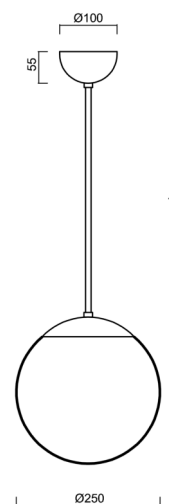

ISIS P2A PM

Kód produktu: ISI70357

Typ: LED-5L06E300Z11/PM2A/L60 B 3K#

Krátký popis svítidla: Bílé závěsné LED svítidlo ON/OFF a PMMA stínidlo. Tyčový závěs o délce 60 cm.

Technická data

Typy svítidel	Klasické on/off
Typ montáže	závěsné - tyč
Materiál základny	ocel
Materiál stínidla	opálový polymethylmetakrylát
Barva základny	bílá Ral9003
Barva stínidla	bílá
Držení stínidla	ocelový držák
Umístění montáže	strop
Šířka	250 mm
Délka	250 mm
Výška	250 mm
Průměr	ø 250 mm
Délka závěsu	600 mm
Montážní otvor	není
Energetická třída	D
Rázová pevnost	IK06
Provozní teplota	od -20°C do +30°C

Elektrická data

Příkon	14 W
Stupeň krytí	IP40
Objímka	LED modul
Svorkovnice	není
Počet svítidel na jistič B10A	72 ks
Počet svítidel na jistič B16A	116 ks
Počet svítidel na jistič C10A	72 ks
Počet svítidel na jistič C16A	116 ks
Počet LED driverů	1

Světelná data

Světelný tok svítidla	2010 lm
Světelný tok zdroje	2280 lm
Měrný výkon	143 lm/W
Teplota chromatičnosti	3000 K
Životnost LED L80/B10	100000 hod
CRI	Ra80
MacAdam	3
Fotobiologická bezpečnost svítidla dle EN 62471 (Blue light hazard)	Risk group 0

Eulum data pro výpočtové programy jsou k dispozici na www.osmont.cz.