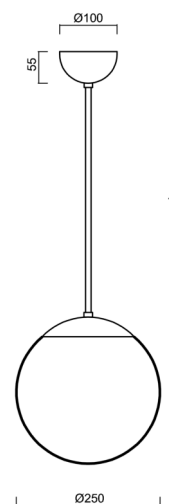

ISIS P2A PM

Kód produktu: ISI70355

Typ: LED-5L06E300Z11/PM2A/L20 B 3K#

Krátký popis svítidla: Bílé závěsné LED svítidlo ON/OFF a PMMA stínidlo. Tyčový závěs o délce 20 cm.

Technická data

Typy svítidel	Klasické on/off
Typ montáže	závěsné - tyč
Materiál základny	ocel
Materiál stínidla	opálový polymethylmetakrylát
Barva základny	bílá Ral9003
Barva stínidla	bílá
Držení stínidla	ocelový držák
Umístění montáže	strop
Šířka	250 mm
Délka	250 mm
Výška	250 mm
Průměr	ø 250 mm
Délka závěsu	200 mm
Montážní otvor	není
Energetická třída	D
Rázová pevnost	IK06
Provozní teplota	od -20°C do +30°C

Elektrická data

Příkon	14 W
Stupeň krytí	IP40
Objímka	LED modul
Svorkovnice	není
Počet svítidel na jistič B10A	72 ks
Počet svítidel na jistič B16A	116 ks
Počet svítidel na jistič C10A	72 ks
Počet svítidel na jistič C16A	116 ks
Počet LED driverů	1

Světelná data

Světelný tok svítidla	2010 lm
Světelný tok zdroje	2280 lm
Měrný výkon	143 lm/W
Teplota chromatičnosti	3000 K
Životnost LED L80/B10	100000 hod
CRI	Ra80
MacAdam	3
Fotobiologická bezpečnost svítidla dle EN 62471 (Blue light hazard)	Risk group 0

Eulum data pro výpočtové programy jsou k dispozici na www.osmont.cz.