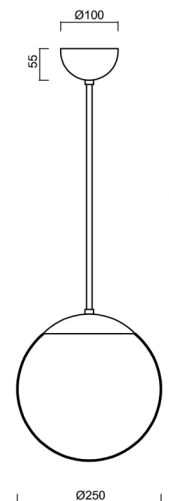

ISIS P2A PM

Z11/PM2A/L100 NL*

WWW.OSMONT.CZ

ISIS P2A PM

Kód produktu: ISI46915

Typ: Z11/PM2A/L100 NL*

Krátký popis svítidla: Nerez leštěné závěsné žárovkové svítidlo ON/OFF a PMMA stínidlo. Tyčový závěs o délce 100 cm.

Technická data

Typy svítidel	Klasické on/off
Typ montáže	závěsné - tyč
Materiál základny	nerez ocel
Materiál stínidla	opálový polymethylmetakrylát
Barva základny	nerez leštěná
Barva stínidla	bílá
Držení stínidla	ocelový držák
Umístění montáže	strop
Šířka	250 mm
Délka	250 mm
Výška	250 mm
Průměr	Ø 250 mm
Délka závěsu	1000 mm
Montážní otvor	není
Rázová pevnost	IK06
Provozní teplota	od -20°C do +30°C

Elektrická data

Příkon	25 W
Stupeň krytí	IP40
Objímka	E27
Svorkovnice	není

Světelná data

Fotobiologická bezpečnost svítidla dle EN 62471 (Blue light hazard)	Risk group 0
---	--------------

Eulum data pro výpočtové programy jsou k dispozici na www.osmont.cz.

TECHNICKÝ LIST

Logistická data

EAN	8591728208530
Záruka*	60 měsíců

*U akumulátorů je poskytována záruka v délce 36 měsíců od data prodeje.

Doplňkový sortiment:

Stínidlo

Kód produktu	Název	Barva	Obrázek	Rozkres
20724	PM2A (250mm)	bílá		