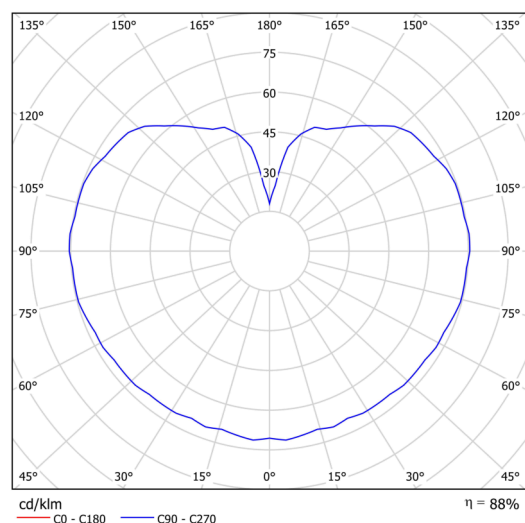

Technická data

Typy svítidel	Klasické on/off
Typ montáže	závěsné - tyč
Materiál základny	nerez ocel
Materiál stínidla	opálový polymethylmetakrylát
Barva základny	nerez leštěná
Barva stínidla	bílá
Držení stínidla	ocelový držák
Umístění montáže	strop
Šířka	250 mm
Délka	250 mm
Výška	250 mm
Průměr	Ø 250 mm
Délka závěsu	1000 mm
Montážní otvor	není
Rázová pevnost	IK06
Provozní teplota	od -20°C do +30°C

Elektrická data

Příkon	25 W
Stupeň krytí	IP40
Objímka	E27
Svorkovnice	není

Světelná data

Fotobiologická bezpečnost svítidla dle EN 62471 (Blue light hazard)	Risk group 0
---	--------------

Eulum data pro výpočtové programy jsou k dispozici na www.osmont.cz.