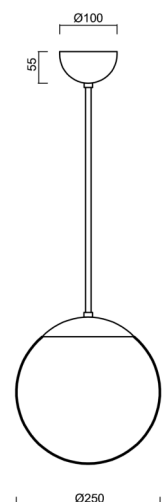

ISIS P2A PM

Kód produktu: ISI46905

Typ: Z11/PM2A/L100 MS*

Krátký popis svítidla: Mosazné závěsné žárovkové svítidlo ON/OFF a PMMA stínidlo. Tyčový závěs o délce 100 cm.

Technická data

Typy svítidel	Klasické on/off
Typ montáže	závěsné - tyč
Materiál základny	Mosaz
Materiál stínidla	opálový polymethylmetakrylát
Barva základny	mosaz leštěná
Barva stínidla	bílá
Držení stínidla	ocelový držák
Umístění montáže	strop
Šířka	250 mm
Délka	250 mm
Výška	250 mm
Průměr	ø 250 mm
Délka závěsu	1000 mm
Montážní otvor	není
Rázová pevnost	IK06
Provozní teplota	od -20°C do +30°C

Elektrická data

Příkon	25 W
Stupeň krytí	IP40
Objímka	E27
Svorkovnice	není

Světelná data

Fotobiologická bezpečnost svítidla dle EN 62471 (Blue light hazard)	Risk group 0

Eulum data pro výpočtové programy jsou k dispozici na www.osmont.cz.